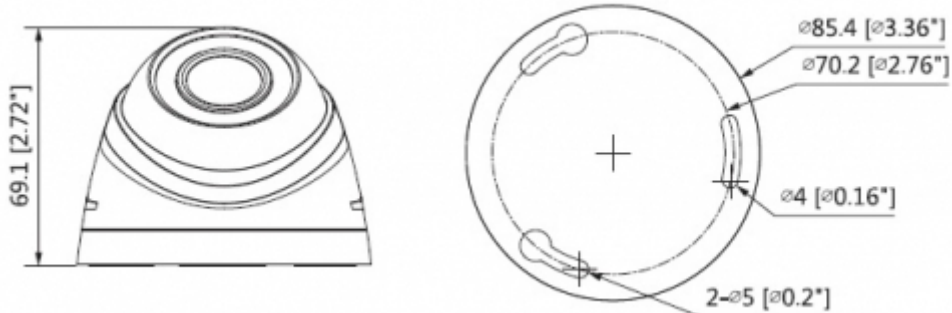

HAC-HDW1000RP-0280B-S2

1MP HDCVI IR Eyeball Kamera

Pan / Tilt / Döndürme	Soldan sağa: 0 ° ~ 360 °; yukardan aşağı 0 ° ~ 90 °; Döndürme: 0 ° ~ 360 ° 3 Eksenli (3 Axis) yön ayarı ve istenildiği gibi ayarlanabilme
Video	
Çözünürlük	720P (1280 × 720)
Kare Hızı	25/30fps@720P
Video Çıkışı	1 kanallı BNC yüksek çözünürlüklü video çıkışı / CVBS video çıkışı (Seçilebilir)
Gündüz / Gece	Otomatik (ICR) / Manuel
OSD Menüsü	Çoklu dil
BLC Modu	BLC / HLC / DWDR
WDR	DWDR
Kazanç Kontrolü	AGC
Parazit Azaltma	2D
Beyaz Dengesi	Otomatik / Manuel
Akıllı IR	Otomatik / Manuel
Sertifikalar	
Sertifikalar	CE (EN55032, EN55024, EN50130-4) FCC (CFR 47 FCC Bölüm 15 alt bölüm B, ANSI C63.4-2014) UL (UL60950-1 + CAN / CSA C22.2 No.60950-1)
Arayüz	
Ses Arabirimi	-
Genel	
Güç	12V DC ±% 25
Güç Tüketimi	Maks. 2.8W (12V DC, IR)
Çalışma Koşulları	-40 ° C ~ + 60 ° C (-40 ° F ~ + 140 ° F) /% 90'dan daha düşük RH
Dayanıklılık Koşulları	-40 ° C ~ + 60 ° C (-40 ° F ~ + 140 ° F) /% 90'dan daha düşük RH
Koruma Sertifikası ve Dayanıklılık Sertifikası	-
Malzeme	Plastik
Boyutlar	Ø85.4mm x 69.1mm
Ağırlık	0.11kg