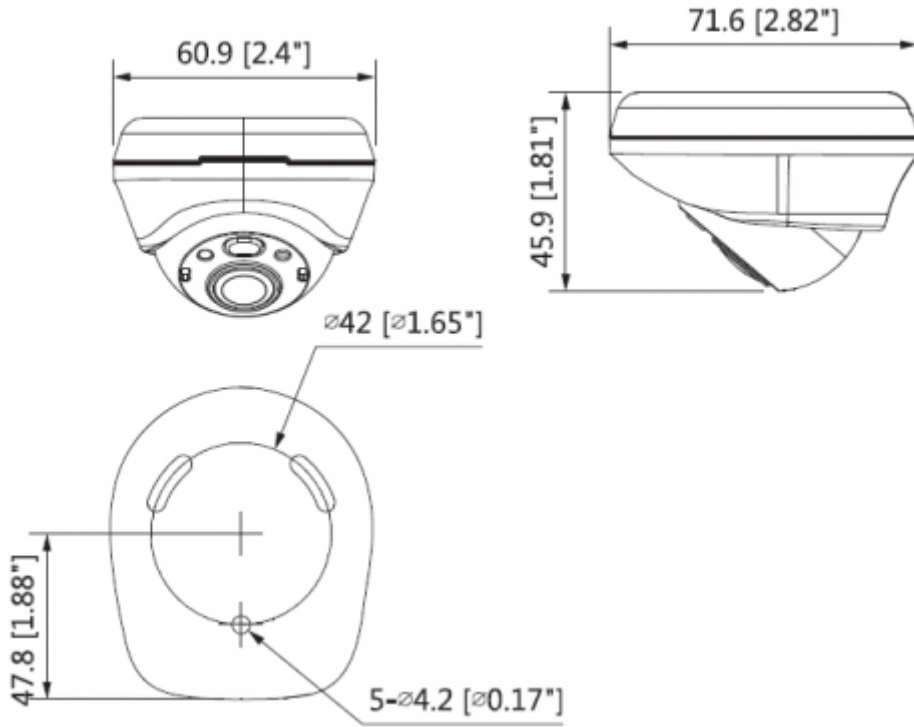

HAC-HDW1200L-0210B-S3

2MP HDCVI IR Eyeball Kamera

Genel Özellikler

- Maks. 30fps@1080P
- HD ve SD çıkış değiştirilebilir.
- 2.1mm sabit lens
- Dahili Mikrofon
- Maks. IR uzunluğu 3m, Akıllı IR
- DC12V

Teknik Özellikler

Dahua HAC-HDW1200L-0210B-S3 Teknik Özellikleri	
Kamera	
Görüntü Sensörü	1 / 2.7 "CMOS
Efektif Piksel	1920 (H) × 1080 (V), 2MP
Tarama Sistemi	Progresif
Elektronik Shutter Hızı	PAL: 1/25 ~ 1 / 100000s NTSC: 1/30 ~ 1 / 100000s
Minimum Aydınlatma	0.02Lux / F2.0, 30IRE, 0Lux IR
S / N Oranı	65dB'den fazla
IR Mesafesi	3 m'ye kadar (9 feet)
IR Açık / Kapalı Kontrol	Otomatik / Manuel
IR LED	1
Lens	
Lens Tipi	Sabit lens / Sabit iris
Montaj Tipi	Board-in
Odak Uzaklığı	2.1mm

HAC-HDW1200L-0210B-S3

2MP HDCVI IR Eyeball Kamera

Maks. Açıklık	F2.0
Görüş Açısı	H: 139 °
Netlik Ayarı	-
Yakın Odak Mesafesi	500mm (19.68")
Pan / Tilt / Döndürme	
Pan / Tilt / Döndürme	Soldan sağa: 0 ° ~ 40 °; yukardan aşağı 0 ° ~ 55 °; Döndürme: 0 ° ~ 360 ° 3 Eksenli (3 Axis) yön ayarı ve istenildiği gibi ayarlanabilme
Video	
Çözünürlük	1080P (1920 × 1080)
Frame Oranı	PAL: 1920 × 1080 @ 25fps, 1280 × 720 @ 25 / 50fps; NTSC: 1920 × 1080 @ 30fps, 1280 × 720 @ 30 / 60fps
Video Çıkışı	1 kanal BNC yüksek çözünürlüklü video çıkışı / CVBS video çıkışı (Anahtarlanabilir)
Gündüz /Gece	Elektronik
OSD Menü	Çoklu dil
BLC Modu	BLC / HLC / DWDR
WDR	DWDR
Kazanç Kontrolü	AGC
Parazit Azaltma	2D
Beyaz Dengesi	Otomatik / Manuel
Akıllı IR	Otomatik / Manuel
Sertifikalar	
Sertifikalar	CE (EN55032, EN55024, EN50130-4) FCC (CFR 47 FCC Bölüm 15 alt bölüm B, ANSI C63.4-2014) EN50155 (EN50121-3-2, IEC61373)
Arayüz	
Ses Arayüzü	Dahili Mikrofon
Güç	
Güç Kaynağı	12V DC ±% 25

HAC-HDW1200L-0210B-S3**2MP HDCVI IR Eyeball Kamera**

Güç Tüketimi	Maks. 1,5 W (12V DC, IR)
Çevre Koşulları	
Çalışma Koşulları	-40 ° C ~ + 60 ° C (-40 ° F ~ + 140 ° F) / az% 95 RH
Dayanıklılık Koşulları	-40 ° C ~ + 60 ° C (-40 ° F ~ + 140 ° F) / az% 95 RH
Koruma Sertifikası	-
Kasa	
Kasa	Plastik
Boyutlar	71.6mm x 60.9mm x 45.9mm
Net Ağırlık	0.085kg