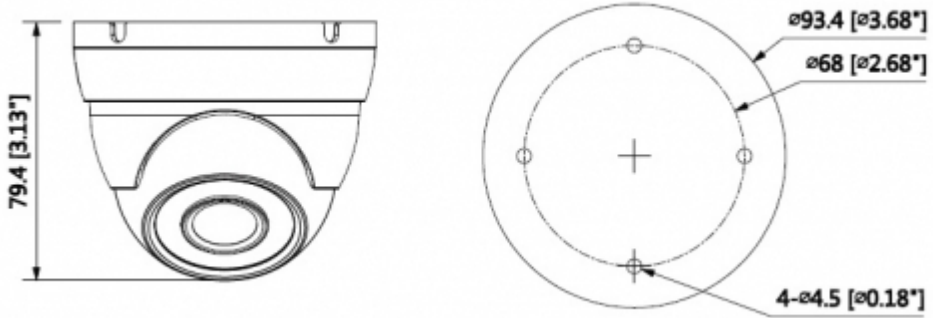

Teknik Özellikler

Dahua HAC-HDW1200MP-0280B-S3 Teknik Özellikleri	
Kamera	
Görüntü Sensörü	1 / 2.7 "CMOS
Efektif Piksel	1920 (H) × 1080 (V), 2MP
Tarama Sistemi	Progresif
Elektronik Shutter Hızı	PAL: 1/25 ~ 1 / 100000s NTSC: 1/30 ~ 1 / 100000s
Minimum Aydınlatma	0.02Lux/F1.85, 30IRE, 0Lux IR
S / N Oranı	65dB'den fazla
IR Mesafesi	30 metreye kadar (98 feet)
IR Açık / Kapalı Kontrol	Otomatik / Manuel
IR LED	12
Lens	
Lens Tipi	Sabit lens / Sabit iris
Montaj Tipi	Board-in
Odak Uzaklığı	2.8mm (3.6mm, 6mm Opsiyonel)

HAC-HDW1200MP-0280B-S3

2MP HDCVI IR Eyeball Kamera

Maks. Açıklık	F1.85
Görüş Açısı	H: 103 ° (89.9 °, 54.7 °)
Netlik Ayarı	-
Yakın Odak Mesafesi	600 mm (900 mm, 2000 mm) 23.62 "(35.43", 78.74 ")
Pan / Tilt / Döndürme	
Pan / Tilt / Döndürme	Soldan sağa: 0 ° ~ 360 °; yukardan aşağı 0 ° ~ 90 °; Döndürme: 0 ° ~ 360 ° 3 Eksenli (3 Axis) yön ayarı ve istenildiği gibi ayarlanabilme
Video	
Çözünürlük	1080P (1920 × 1080)
Frame Oranı	25 / 30fps @ 1080P, 25/30/50 / 60fps @ 720P
Video Çıkışı	1 kanal BNC yüksek çözünürlüklü video çıkışı / CVBS video çıkışı (anahtarlanabilir)
Gündüz /Gece	Otomatik (ICR) / Manuel
OSD Menü	Çoklu dil
BLC Modu	BLC / HLC / DWDR
WDR	DWDR
Kazanç Kontrolü	AGC
Parazit Azaltma	2D
Beyaz Dengesi	Otomatik / Manuel
Akıllı IR	Otomatik / Manuel
Sertifikalar	
Sertifikalar	CE (EN55032, EN55024, EN50130-4) FCC (CFR 47 FCC Bölüm 15 alt bölüm B, ANSI C63.4-2014) UL (UL60950-1 + CAN / CSA C22.2 No.60950-1)
Arayüz	
Ses Arayüzü	-
Güç	
Güç Kaynağı	12V DC ±% 25

HAC-HDW1200MP-0280B-S3

2MP HDCVI IR Eyeball Kamera

Güç Tüketimi	Maks. 3,2 W (12V DC, IR)
Çevre Koşulları	
Çalışma Koşulları	-40 ° C ~ + 60 ° C (-40 ° F ~ + 140 ° F) / az% 90 RH
Dayanıklılık Koşulları	-40 ° C ~ + 60 ° C (-40 ° F ~ + 140 ° F) / az% 90 RH
Koruma Sertifikası	IP67
Kasa	
Kasa	Alüminyum
Boyutlar	Φ93.4mm × 79.4mm
Net Ağırlık	0.26kg