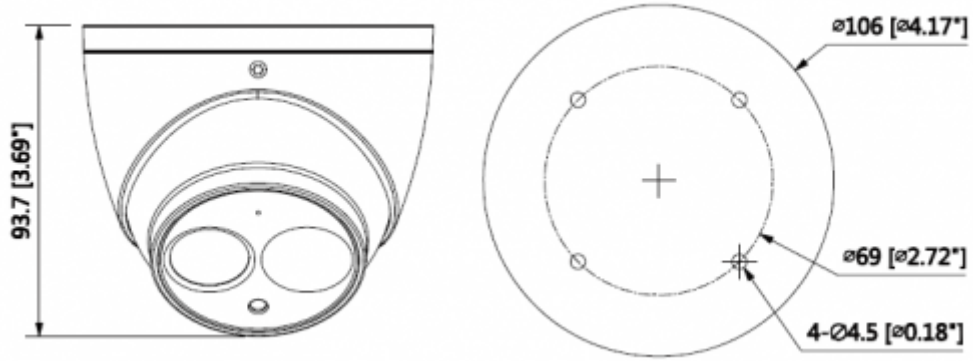

Teknik Özellikler

Dahua HAC-HDW1220EMP-A-360B Teknik Özellikler	
Kamera	
Görüntü Sensörü	1 / 2.9 "CMOS
Efektif Piksel	1920 (H) × 1080 (V), 2MP
Tarama Sistemi	Progresif
Elektronik Shutter Hızı	PAL: 1/25 ~ 1 / 100000s NTSC: 1/30 ~ 1 / 100000s
Minimum Aydınlatma	0.02Lux / F2.0, 30IRE, 0Lux IR
S / N Oranı	65dB'den fazla
IR Mesafesi	50m'ye kadar (164 feet)
IR Açık / Kapalı Kontrol	Otomatik / Manuel
IR LED	1
Lens	
Lens Tipi	Sabit lens / Sabit iris
Montaj Tipi	Board-in
Odak Uzaklığı	3.6mm (2.8mm, 6mm Opsiyonel)
Maks. Açıklık	F2.0

HAC-HDW1220EMP-A-360B

2MP HDCVI IR Eyeball Kamera

Görüş Açısı	H: 80,8 ° (106 ° / 51 °)
Netlik Ayarı	-
Yakın Odak Mesafesi	800mm (500mm / 1900mm) 31.5 "(19.7" / 74.8 ")
Pan / Tilt / Döndürme	
Pan / Tilt / Döndürme	Pan: 0 ° ~ 360 ° Tilt: 0 ° ~ 78 ° Döndürme: 0 ° ~ 360 °
Video	
Çözünürlük	1080P (1920 × 1080)
Frame Oranı	25 / 30fps @ 1080P, 25/30/50 / 60fps @ 720P
Video Çıkışı	1 kanal BNC yüksek çözünürlüklü video çıkışı / CVBS video çıkışı (Anahtarlanabilir)
Gündüz / Gece	Otomatik (ICR) / Manuel
OSD Menü	Çoklu dil
BLC Modu	BLC / HLC / DWDR
WDR	DWDR
Kazanç Kontrolü	AGC
Parazit Azaltma	2D
Beyaz Dengesi	Otomatik / Manuel
Akıllı IR	Otomatik / Manuel
Sertifikalar	
Sertifikalar	CE (EN55032, EN55024, EN50130-4) FCC (CFR 47 FCC Bölüm 15 alt bölüm B, ANSI C63.4-2014) UL (UL60950-1 + CAN / CSA C22.2 No.60950-1)
Arayüz	
Ses Arayüzü	Dahili mikrofon
Güç	
Güç Kaynağı	12V DC ±% 25
Güç Tüketimi	Maks. 2.9W (12V DC, IR)

HAC-HDW1220EMP-A-360B

2MP HDCVI IR Eyeball Kamera

Çevre Koşulları	
Çalışma Koşulları	-40 ° C ~ + 60 ° C (-40 ° F ~ + 140 ° F) / az% 90 RH
Dayanıklılık Koşulları	-40 ° C ~ + 60 ° C (-40 ° F ~ + 140 ° F) / az% 90 RH
Koruma Sertifikası	IP67
Kasa	
Kasa	Alüminyum
Boyutlar	Φ106mm x 93,7mm
Net Ağırlık	0.44kg