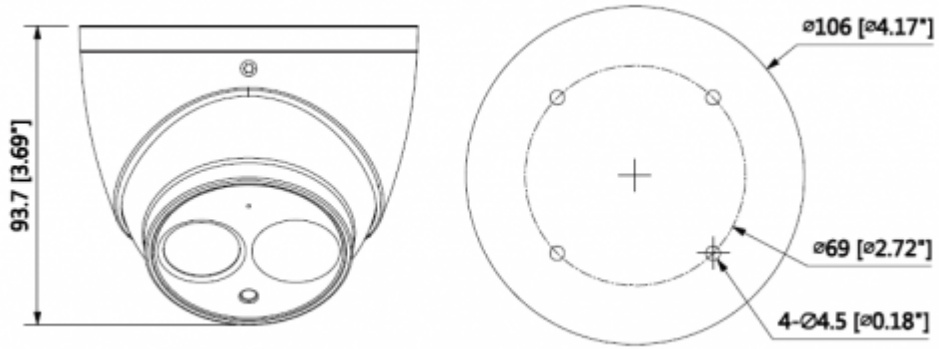

Teknik Özellikler

Model	Dahua HAC-HDW1400EMP-POC-0280B Teknik Özellikleri
Kamera	
Görüntü Sensörü	1/3 "CMOS
Efektif Piksel	2688 (H) × 1520 (V), 4.1 MP
Tarama Sistemi	Progresif
Elektronik Shutter Hızı	PAL: 1/25 ~ 1 / 100000s NTSC: 1/30 ~ 1 / 100000s
Min. Aydınlatma	0.03Lux / F1.9, 30IRE, 0Lux IR
S/N Oranı	65 dB 'den fazla
IR Mesafesi	50m'ye (164 feet) kadar
IR Açma / Kapama Kontrolü	Otomatik / Manuel
IR LED	1
Lens	
Lens Tipi	Sabit Lens / Sabit İris
Montaj Tipi	Board-in
Odak Uzaklığı	2.8mm (3.6mm, 6mm Opsiyonel)
Maks. Diyafram	F1.9

HAC-HDW1400EMP-POC-0280B

4MP HDCVI PoC IR Eyeball Kamera

Görüş Açısı	H: 78 ° (99.7 ° / 48.6 °)
Odak Kontrolü	-
Yakın Odak Mesafesi	1100 mm (800 mm / 2600 mm) 43,3 " (31,5 " / 102,4 ")
Pan / Tilt / Döndürme	
Pan / Tilt / Döndürme	Pan: 0° ~ 360° Tilt: 0° ~ 78° Döndürme: 0° ~ 360°
Video	
Çözünürlük	4 MP (2560 × 1440)
Frame Oranı	25/30fps@4MP, 25/30fps@1080P, 25/30fps@720P
Video Çıkışı	1 kanal BNC yüksek çözünürlüklü video çıkışı / CVBS video çıkışı (Değiştirilebilir)
Gündüz Gece	Otomatik (ICR) / Manuel
OSD Menüsü	Çoklu dil
BLC Modu	BLC / HLC / DWDR
WDR	DWDR
Kazanç Kontrolü	AGC
Parazit Azaltma	2D
Beyaz Dengesi	Otomatik / Manuel
Akıllı IR	Otomatik / Manuel
Sertifikalar	
Sertifikalar	CE (EN55032, EN55024, EN50130-4) FCC (CFR 47 FCC Part 15 altpartB, ANSI C63.4-2014) UL (UL60950-1 + CAN / CSA C22.2 No. 60950-1)
Arayüz	
Ses Arayüzü	-
Güç	
Güç Kaynağı	POC / 12V DC ±% 25
Güç Tüketimi	Maksimum 4.6W (12V DC, IR)
Çevre Koşulları	
Çalışma Koşulları	-40 ° C ~ 60 ° C (-40 ° F ~ 140 ° F) /% 90 RH'den düşük * Çalıştırma -40 ° C'nin üstünde (-40 ° F) yapılmalıdır.

HAC-HDW1400EMP-POC-0280B

4MP HDCVI PoC IR Eyeball Kamera

Dayanıklılık Koşulları	-40 ° C ~ 60 ° C (-40 ° F ~ 140 ° F) /% 90 RH'den az
Koruma ve Dayanıklılık Sertifikası	IP67
Kasa	Alüminyum
Boyutlar	Φ106mm x 93,7mm
Net Ağırlık	0,43 kg