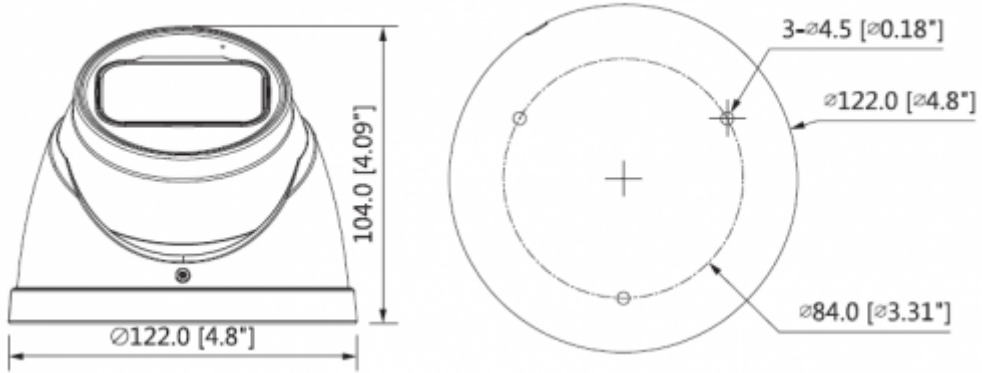

HAC-HDW2802TP-Z-A-DP-3711

4K Starlight HDCVI IR Eyeball Kamera

| | |
|------------------------------------|--|
| Görüş Açısı | H: 112 ° ~ 46 ° |
| Odak Kontrolü | Otomatik / manuel |
| Odak Mesafesini Kapatma | 200mm 7.87 " |
| Pan / Tilt / Döndürme | |
| Pan / Tilt / Döndürme | Pan:0° ~360° ;Tilt:0° ~78° ;Döndürme:0° ~360° |
| Video | |
| Çözünürlük | 8 MP (3840 × 2160) |
| Frame Oranı | 15fps@4K, 20fps@6MP, 25/30fps@4MP |
| Video Çıkışı | 1 kanal BNC yüksek tanımlı video çıkışı / CVBS video çıkışı (DIP anahtarı) |
| Gündüz / Gece | Otomatik (ICR) / Manuel |
| OSD Menüsü | Çoklu dil |
| BLC Modu | BLC / HLC / WDR |
| WDR | 120dB |
| Kazanç Kontrolü | AGC |
| Parazit Azaltma | 2D / 3D |
| Beyaz Dengesi | Otomatik / manuel |
| Akıllı IR | Otomatik / manuel |
| Sertifikalar | |
| Sertifikalar | CE (EN55032, EN55024, EN50130-4) FCC (CFR 47 FCC Part 15 altpartB, ANSI C63.4-2014) UL (UL60950-1 + CAN / CSA C22.2 No. 60950-1) |
| Arayüz | |
| Ses Arayüzü | Dahili ve dahili Mic |
| Güç | |
| Güç Kaynağı | AC 24V ±% 30 / DC 12V ±% 30 |
| Güç Tüketimi | Maksimum 12W (IR) |
| Çevre Koşulları | |
| Çalışma Koşulları | -30 ° C ~ + 60 ° C (-22 ° F ~ 140 ° F) /% 90'dan az RH * Başlangıç -30 ° C'nin üstünde (-22 ° F) yapılmalıdır. |
| Dayanıklılık Koşulları | -30 ° C ~ + 60 ° C (-22 ° F ~ 140 ° F) /% 90'dan az RH |
| Koruma ve Dayanıklılık Sertifikası | IP67 |

HAC-HDW2802TP-Z-A-DP-3711

4K Starlight HDCVI IR Eyeball Kamera

| | |
|-------------|----------------|
| Kasa | Alüminyum |
| Boyutlar | Ø122mm × 107mm |
| Net Ağırlık | 0,63 kg |

| Junction Mount | Pole Mount |
|---|--|
| PFA130-E | PFB203W + PFA152-E |
|  |  |
| Wall Mount | |
| PFB203W | |
|  | |