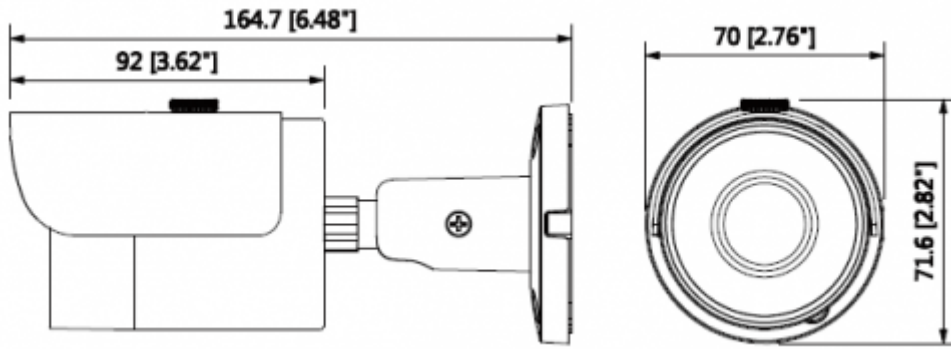

### 2MP HDCVI PoC IR Bullet Kamera

Görüş Açısı	H: 89.9 ° (103 ° / 54.7 °)
Netlik Ayarı	-
Yakın Odak Mesafesi	600 mm (900 mm, 2000 mm) 23.62 " (35.43 ", 78.74")
<b>Pan / Tilt / Döndürme</b>	
Pan / Tilt / Döndürme	Pan: 0° ~ 360° Tilt: 0° ~ 90° Döndürme: 0° ~ 360°
<b>Video</b>	
Çözünürlük	1080P (1920 × 1080)
Frame Oranı	25/30fps@1080P, 25/30/50/60fps@720P
Video Çıkışı	1 kanal BNC yüksek çözünürlüklü video çıkışı / CVBS video çıkışı (Değiştirilebilir)
Gündüz / Gece	Otomatik (ICR) / Manuel
OSD Menü	Çoklu dil
BLC Modu	BLC / HLC / DWDR
WDR	DWDR
Kazanç Kontrolü	AGC
Parazit Azaltma	2D
Beyaz Dengesi	Otomatik / Manuel
Akıllı IR	Otomatik / Manuel
<b>Sertifikalar</b>	
Sertifikalar	CE (EN55032, EN55024, EN50130-4) FCC (CFR 47 FCC Bölüm 15 alt B, ANSI C63.4-2014) UL ( UL60950-1 + CAN / CSA C22.2 No. 60950-1 )
<b>Arayüz</b>	
Ses Arayüz	-
<b>Güç</b>	
Güç Kaynağı	POC / 12V DC ±% 25
Güç Tüketimi	Maksimum 4.2W (12V DC, IR)
<b>Çevre Koşulları</b>	
Çalışma Koşulları	40 ° C ~ 60 ° C (-40 ° F ~ 140 ° F) /% 90 RH'den düşük * Çalıştırma -40 ° C'nin üstünde (-40 ° F) yapılmalıdır.

### 2MP HDCVI PoC IR Bullet Kamera

Dayanıklılık Koşulları	-40 ° C ~ + 60 ° C (-40 ° F ~ + 140 ° F) / az% 90 RH
Koruma Sertifikası	IP67
<b>Kasa</b>	
Kasa	Alüminyum
Boyutlar	164.7mm x 70mm x 71.6mm
Net Ağırlık	0,38 kg