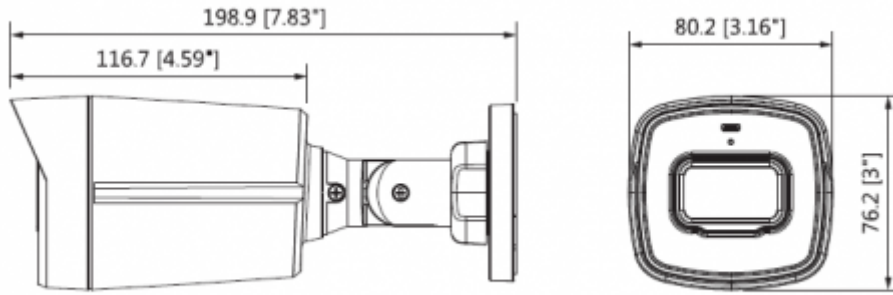

Teknik Özellikler

Dahua HAC-HFW1200TLP-A-0360B-S4 Teknik Özellikleri	
Kamera	
Görüntü Sensörü	1 / 2.7 "CMOS
Efektif Piksel	1920(H)×1080(V), 2MP
Tarama Sistemi	Progresif
Elektronik Shutter Hızı	PAL: 1/25 ~ 1 / 100000s NTSC: 1/30 ~ 1 / 100000s
Minimum Aydınlatma	0.02Lux / F1.85, 30IRE, 0Lux IR
S / N Oranı	65dB'dan fazla
IR Mesafesi	80m'ye kadar (262 feet)
IR Açık / Kapalı Kontrol	Otomatik / Manuel
IR LED	2
Lens	
Lens Tipi	Sabit lens / Sabit iris
Montaj Tipi	Board-in
Odak Uzaklığı	3.6mm (2.8mm, 6mm Opsiyonel)
Maks. Açıklık	F1.85

HAC-HFW1200TLP-A-0360B-S4

2MP HDCVI IR Bullet Kamera

Görüş Açısı	H: 87.5 ° (103 °, 54.7 °)
Netlik Ayarı	-
Yakın Odak Mesafesi	500 mm (900 mm, 2000 mm) 19.69 " (35.43 ", 78.74")
Pan / Tilt / Döndürme	
Pan / Tilt / Döndürme	Pan: 0° ~ 360° Tilt: 0° ~ 90° Döndürme: 0° ~ 360°
Video	
Çözünürlük	1080P (1920 × 1080)
Frame Oranı	25/30fps@1080P, 25/30/50/60fps@720P
Video Çıkışı	1 kanal BNC yüksek çözünürlüklü video çıkışı / CVBS video çıkışı (Değiştirilebilir)
Gündüz / Gece	Otomatik (ICR) / Manuel
OSD Menü	Çoklu dil
BLC Modu	BLC / HLC / DWDR
WDR	DWDR
Kazanç Kontrolü	AGC
Parazit Azaltma	2D
Beyaz Dengesi	Otomatik / Manuel
Akıllı IR	Otomatik / Manuel
Sertifikalar	
Sertifikalar	CE (EN55032, EN55024, EN50130-4) FCC (CFR 47 FCC Part 15 altpartB, ANSI C63.4-2014) UL (UL60950-1 + CAN / CSA C22.2 No. 60950-1)
Arayüz	
Ses Arayüz	Dahili Mic
Güç	
Güç Kaynağı	12V DC ±% 30
Güç Tüketimi	Maksimum 5.3W (12V DC, IR)
Çevre Koşulları	
Çalışma Koşulları	-40 ° C ~ + 60 ° C (-40 ° F ~ 140 ° F) /% 95'den az RH * Başlangıç -40 ° C'nin üstünde (-40 ° F) yapılmalıdır.

HAC-HFW1200TLP-A-0360B-S4

2MP HDCVI IR Bullet Kamera

Dayanıklılık Koşulları	-40 ° C ~ + 60 ° C (-40 ° F ~ 140 ° F) /% 95'den az RH
Koruma Sertifikası	IP67
Kasa	
Kasa	Alüminyum (Ön yüz) + Plastik (Gövde)
Boyutlar	80,2 mm × 76,2 mm × 198,9 mm
Net Ağırlık	0,27 kg