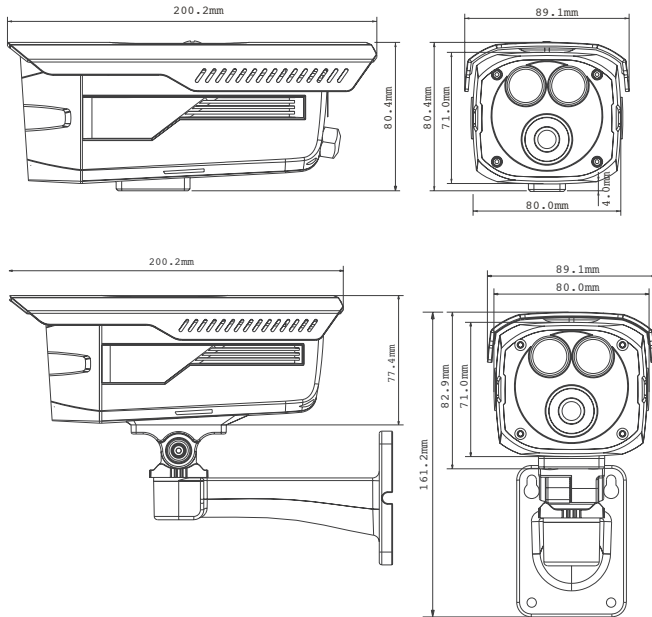

HAC-HFW2200DP-B-0360B

2Megapixel 1080P Water-proof IR HDCVI Kamera

Genel Özellikler

- 1/3" 2 Megapiksel CMOS
- 25/30fps @ 1080p , 25/30/50/60fps @ 720P
- Yüksek Hız, Uzun Mesafe Real-Time İletim
- HD ve Standard Çözünürlük Seçimi
- OSD Menü, Koaksiyel Kablo üzerinden Kontrol edebilme
- Gece/Gündüz (ICR), 3D-DNR, AWB, AGC, BLC
- 3.6mm Sabit Lens
- Maks. IR LED Görüş Mesafesi: 50M, Akıllı IR
- IP66, DC 12V

Ölçüler (mm)

Teknik Özellikler

Model	HAC-HFW2200DP-B-0360B
Kamera	
Görüntü Sensörü	1/3" 2 Megapiksel CMOS
Efektif Piksel	1920 (H) x 1080 (V)
Elektronik Shutter Hızı	1/3s ~ 1/100.000s
Video Frame Oranı	1920x1080@25fps; 1920x1020@30fps; 1280x720@25fps; 1280x720@30fps; 1280x720@50fps; 1280x720@60fps
Eş Zamanlama	Dâhili
Min. Aydınlatma	Renkli: 0.05 Lux @ F1.2 (AGC ON), 0 Lux (IR Açık)
Video Çıkışı	1 Kanal BNC HDCVI Yüksek Çözünürlüklü Video Çıkışı / CVBS Standart Çözünürlüklü Video Çıkışı (Seçilebilir)
Kamera Özellikleri	
Maks. Görüş Mesafesi	50m , Smart IR
Gece/Gündüz	Otomatik (ICR) / Renkli / S/B
Parazit Azaltma	2D/3D
OSD Menü	Mevcut
Lens	
Odak Uzunluğu	3.6 mm Sabit Lens
Montaj Tipi	M12
Genel	
Güç	DC12V±10%
Güç Tüketimi	< 8W
Çalışma Ortamı	-30 °C ~ +60 °C, ≤95% RH
İletim Mesafesi	75-3 Coaxial Kablo üzerinden 300m den fazla
Koruma Sertifikası	IP66
Boyutlar	200.2mm x 89.1 mm x 80.4 mm
Ağırlık	0,45kg