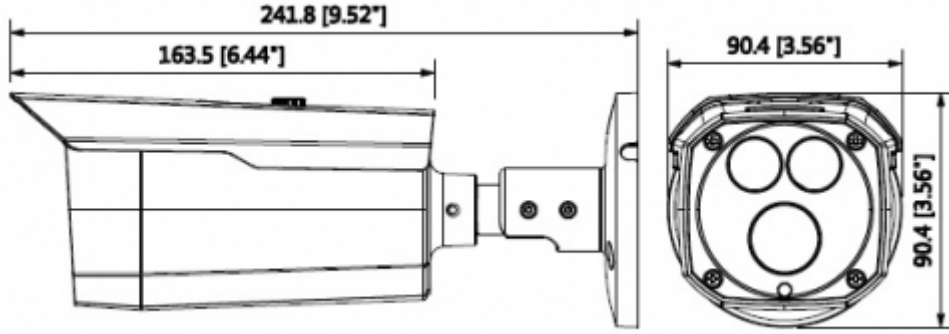

HAC-HFW2401DP-0360B

4MP HDCVI WDR IR Bullet Kamera

Görüş Açısı	H: 79 ° (48.6 ° / 32.9 °)
Netlik Ayarı	-
Yakın Odak Mesafesi	1500mm (1700mm, 4000mm) 59.06 " (66.93 " , 157.48 ")
Video	
Çözünürlük	4MP (2560 × 1440)
Frame Oranı	25fps @ 4MP, 25 / 30fps 1080p @ 25 / 30fps @ 720p
Video Çıkışı	1 kanal BNC HDCVI yüksek tanımlı video çıkışı ve 1 kanal BNC CVBS video çıkışı
Gündüz/Gece	Otomatik (ICR) / Manuel
OSD Menü	Çoklu dil
BLC Modu	BLC / HLC / WDR
WDR	120dB
Kazanç Kontrolü	AGC
Parazit Azaltma	2D / 3D
Beyaz Dengesi	Otomatik / Manuel
Akıllı IR	Otomatik / Manuel
Sertifikalar	
Sertifikalar	CE (EN55032, EN55024, EN50130-4) FCC (CFR 47 FCC Bölüm 15 alt bölüm B, ANSI C63.4-2014) UL (UL60950-1 + CAN / CSA C22.2 No.60950-1)
Arayüz	
Ses Arabirimi	-
Güç	
Güç	12V DC ±% 25
Güç Tüketimi	Maks. 6W (12V DC, IR)
Çevre Koşulları	
Çalışma Koşulları	-30 ° C ~ + 60 ° C (-22 ° F ~ + 140 ° F) / az% 90 RH
Dayanıklılık Koşulları	-30 ° C ~ + 60 ° C (-22 ° F ~ + 140 ° F) / az% 90 RH
Koruma Sertifikası	IP67
Kasa	
Kasa	Alüminyum

HAC-HFW2401DP-0360B

4MP HDCVI WDR IR Bullet Kamera

Boyutlar	241.8mm×90.4mm×90.3mm
Net Ağırlık	0.64kg

Junction Mount	Pole Mount
PFA135	PFB135 + PFA150
