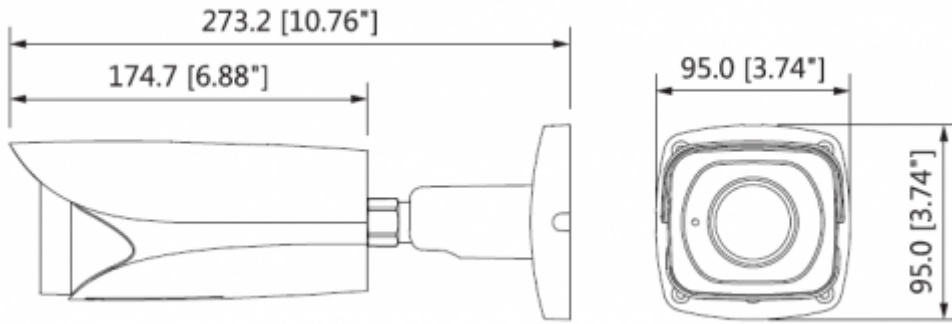

Proje Ürünü

Teknik Özellikler

Dahua HAC-HFW3231EP-Z12 Teknik Özellikleri	
Kamera	
Görüntü Sensörü	1 / 2.8 "CMOS
Efektif Piksel	1945 (H) × 1097 (V), 2.1MP
Tarama Sistemi	Progresif
Elektronik Shutter Hızı	PAL: 1.3s ~ 1 / 30000s NTSC: 1s ~ 1 / 30000s
Minimum Aydınlatma	0.005Lux / F1.6, 30IRE, 0Lux IR
S / N Oranı	65dB'dan fazla
IR Mesafesi	100 m'ye (328 feet) kadar
IR Açık / Kapalı Kontrol	Otomatik / Manuel
IR LED	4
Lens	
Lens Tipi	Motorize Lens / Otomatik iris
Montaj Tipi	Board-in

HAC-HFW3231EP-Z12

2MP 12x Optik Zoom Starlight HDCVI IR Bullet Kamera

Odak Uzaklığı	5.3-64mm
Maks. Açıklık	F1.6
Görüş Açısı	H: 58 ° ~ 5 °
Netlik Ayarı	Otomatik / Manuel
Yakın Odak Mesafesi	1500mm 59.06 "
Video	
Çözünürlük	1080P (1920 × 1080)
Frame Oranı	25 / 30fps @ 1080P, 25/30/50 / 60fps @ 720P
Video Çıkışı	1-kanal BNC HDCVI yüksek tanımlı video çıkışı ve 1 kanal BNC CVBS video çıkışı CVBS testi
Gündüz / Gece	Otomatik (ICR) / Manuel
OSD Menü	Çoklu dil
BLC Modu	BLC / HLC / WDR
WDR	120dB
Kazanç Kontrolü	AGC
Parazit Azaltma	2D / 3D
Beyaz Dengesi	Otomatik / Manuel
Akıllı IR	Otomatik / Manuel
Sertifikalar	
Sertifikalar	CE (EN55032, EN55024, EN50130-4) FCC (CFR 47 FCC Bölüm 15 alt bölüm B, ANSI C63.4-2014) UL (UL60950-1 + CAN / CSA C22.2 No.60950-1)
Arayüz	
Ses Arayüzü	1 kanal ses girişi
Alarm Arayüzü	1 Kanal giriş/1 Kanal Çıkış
Güç	
Güç Kaynağı	AC 24V ±% 25 / DC 12V ±% 25
Güç Tüketimi	Maks. 15,6W (12V DC, IR)
Çevre Koşulları	
Çalışma Koşulları	-30 ° C ~ + 60 ° C (-22 ° F ~ + 140 ° F) / az% 90 RH
Dayanıklılık Koşulları	-30 ° C ~ + 60 ° C (-22 ° F ~ + 140 ° F) / az% 90 RH

HAC-HFW3231EP-Z12

2MP 12x Optik Zoom Starlight HDCVI IR Bullet Kamera

Koruma Sertifikası ve Dayanıklılık Sertifikası	IP67 & IK10
Kasa	
Kasa	Alüminyum
Boyutlar	273.2mm x 95.0mm x 95.0mm
Net Ağırlık	1.08kg