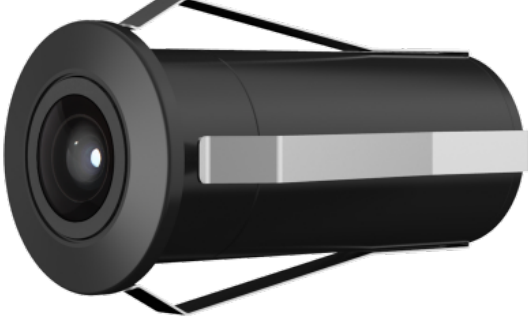

# HAC-HUM1220GP-M-0280B

## 2MP Mobil HDCVI Bullet Kamera

### Genel Özellikler

- Maks. 30fps@1080P
- HDCVI çıkışı (Aviation connector)
- 2.8mm sabit lens (2.1mm, 3.6mm opsiyonel)
- IP67, DC12V
- Darbelere dayanıklı

### Teknik Özellikler

Dahua HAC-HUM1220GP-M-0280B Teknik Özellikleri	
<b>Kamera</b>	
Görüntü Sensörü	1 / 2.9 "CMOS
Etkin Piksel	1920 (H) × 1080 (V), 2MP
Tarama Sistemi	Progresif
Elektronik Shutter Hızı	PAL: 1/25 ~ 1 / 100000s NTSC: 1/30 ~ 1 / 100000s
Minimum Aydınlatma	0.02Lux / F2.0 (Renkli), 0.002Lux / F2.0 (B / W)
S / N Oranı	65dB'den fazla
<b>Lens</b>	
Lens Tipi	Sabit lens / Sabit iris
Montaj Tipi	Board-in
Odak Uzaklığı	2,8 mm (2,1 mm, 3,6 mm opsiyonel)
Maks. Diyafram	F2.0
Görüş Açısı	H: 109.4 ° (117.8 ° / 92 °)
Odak Kontrolü	-