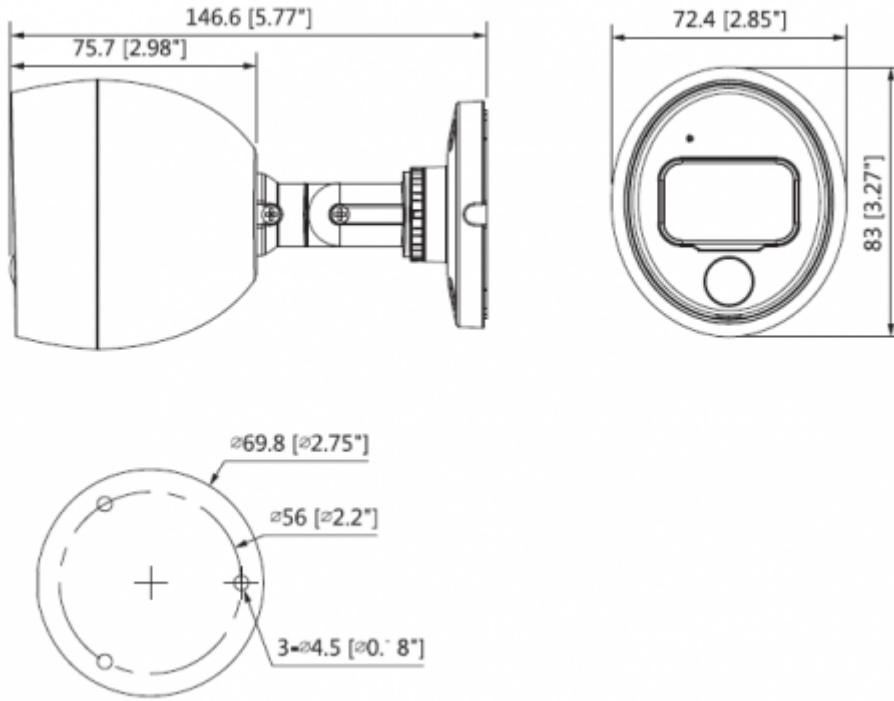

HAC-ME1200BP-PIR-0280B

2MP HDCVI MotionEye Kamera

Çevre Koşulları	
Çalışma Koşulları	-10 ° C ~ + 50 ° C (+ 14 ° F ~ 122 ° F) /% 95'den az RH * Başlangıç -10 ° C'nin üstünde (14 ° F) yapılmalıdır.
Dayanıklılık Koşulları	-10 ° C ~ + 50 ° C (+ 14 ° F ~ 122 ° F) /% 95'den az RH
Koruma ve Dayanıklılık Sertifikası	IP67
Kasa	Alüminyum (Ön Kapak) + Plastik (Arka Namlu)
Boyutlar	146,6 mm × 72,4 mm × 83 mm
Net Ağırlık	0.23 kg