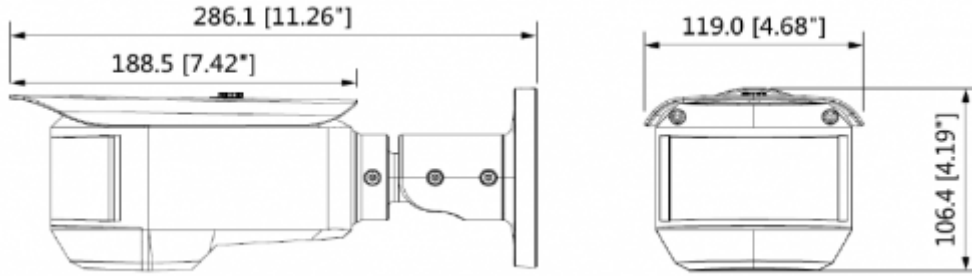

HAC-PFW3601P-A180-E3

3X2MP Multi-Sensör Panoramik HDCVI IR-Bullet Kamera

Görüş Açısı	H: 180 °
Odak Kontrolü	-
Yakın Odak Mesafesi	500mm 19.7 "
Pan / Tilt / Döndürme	
Pan / Tilt / Döndürme	Pan: 0° ~ 360°; Tilt: 0° ~ 90°; Döndürme: 0° ~ 360°
Video	
Çözünürlük	4K (3840X2160) / 4MP (2560 × 1440)
Frame Oranı	PAL: 3840 x 2160 @ 12.5fps, 2560x1440 @ 25fps; NTSC: 3840 x 2160 @ 15fps, 2560x1440 @ 25fps;
Video Çıkışı	1 kanal BNC HDCVI panoramik video çıkışı ve 3 kanal BNC 2MP HDCVI video çıkışı
Gündüz Gece	Otomatik (Elektronik) / Manuel
OSD Menüsü	Çoklu dil
BLC Modu	BLC / HLC / WDR
WDR	120dB
Kazanç Kontrolü	AGC
Parazit Azaltma	2D / 3D
Beyaz Dengesi	Otomatik / Manuel
Akıllı IR	Otomatik / Manuel
Sertifikalar	
Sertifikalar	CE (EN55032, EN55024, EN50130-4) FCC (CFR 47 FCC Bölüm 15 alt bölümü B, ANSI C63.4-2014) UL (UL60950-1 + CAN / CSA C22.2 No.60950-1)
Arayüz	
Alarm G / Ç	2/1
Ses Arayüzü	1 kanallı ses girişi (JACK)
Test Arayüzü	1 kanallı 2 pinli CVBS video çıkışı
Yükseltme Arayüzü	1 kanal 4 pinli USB girişi
Kod Değiştirici	1 fiziksel kod anahtarı (önceden ayarlanmış video kaynağını değiştirin)
Menü Seti	1 Beş yönlü düğme
Güç	

HAC-PFW3601P-A180-E3

3X2MP Multi-Sensör Panoramik HDCVI IR-Bullet Kamera

Güç Kaynağı	12V DC \pm % 25
Güç Tüketimi	22W
Çevre Koşulları	
Çalışma Koşulları	-30 ° C ~ + 60 ° C (-22 ° F ~ + 140 ° F) /% 95'ten az RH * Başlatma işlemi -30 ° C'nin (-22 ° F) üzerinde yapılmalıdır.
Dayanıklılık Koşulları	-30 ° C ~ + 60 ° C (-22 ° F ~ + 140 ° F) /% 95'ten az RH
Koruma Sertifikası	IP67
Dayanıklılık Sertifikası	IK10
Kasa	
Kasa	Alüminyum
Boyutlar	286mm x 119mm x 106mm
Net Ağırlık	2.05kg