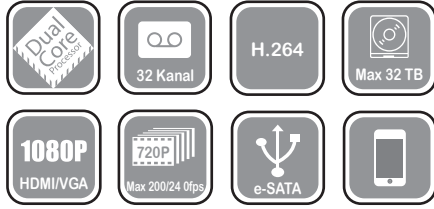

32 Kanal 720P 2U HDCVI Standalone DVR

HCVR-5832 S

Genel Özellikler

- 32 Kameraya kadar 1080p Real-Time Ön İzleme
- H.264 dual-stream kodlama
- Tüm Kanallar 720p
- HDMI/VGA/TV Eş Zamanlı Video Çıkışı
- Tüm Kanalları Senkronize Oynatma, GRID Arayüz & Akıllı Arama
- Okisan PTZ Dome Kamerası ile 3D Akıllı Konumlandırma
- 32TB a kadar 8 SATA HDD Desteği, 16TB a kadar 1 e-SATA HDD, 4 adet USB2.0 Girişi
- Çoklu Network Görüntüleme: Web viewer, CMS(DSS/PSS) & DMSS