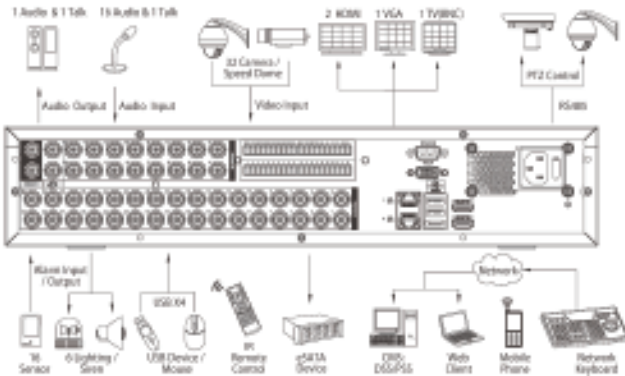

Sistem Şeması

Teknik Özellikler

Model	HCVR-5832 S	
Sistem		
Ana İşlemci	Bütünleşik İşlemci	
Çalışma Sistemi	Bütünleşik LINUX	
Video		
Giriş	32 kanal, BNC	
Standart	PAL(625Line, 50f/s)	
Ses		
Giriş	16 kanal, BNC	
Çıkış	1 kanal, BNC	
İki Yönlü Konuşma	1 Kanaldan Ses Giriş/Çıkışını Tekrar Kullanma	
Görüntüleme		
Arayüz	2 HDMI, 1 VGA, 1 BNC	
Çözünürlük	1920×1080, 1280×1024, 1280×720, 1024×768, 800 × 600	
Ekran Bölünümü	1/4/8/9/16/25/36	
Özel Alan Maskeleyme	4 Dikdörtgen Alan (Her bir Kamera İçin)	
OSD	Kamera Başlığı, Zaman, Video Kaybı, Kamera Kilidi, Hareket Algılama, Kaydetme	
Kayıt		
Video&Ses Sıkıştırma	H.264 / G.711	
Çözünürlük	720P (1280×720/1280×600) / 960H (960×576/960×480) / D1 / 4CIF (704×576/704×480) / CIF (352×288/352×240) / QCIF (176×144/176×120)	
Kayıt Oranı	Ana Akım	720P / 960H / D1 / HD1 / 2CIF / CIF (1~25/30fps)
	Ekstra Akım	CIF / QCIF (1~25/30fps)
Bit Oranı	48~8192Kb/s	
Kayıt Modu	Manuel, Zamanlama (Düzenli (Sürekli), MD), Durdurma	
Kayıt Aralığı	1 ~ 120dk. (Varsayılan: 60dk.), Ön Kayıt: 1 ~ 30sn., Son Kayıt: 10 ~ 300sn.	
Video Algılama & Alarm		
Tetikleyici Olaylar	Kayıt Etme, PTZ, Tur, Video Push, E-mail, FTP, Spot, Buzzer & Ekran İpuçları	
Video Algılama	Hareket Algılama, MD Alanları: 396(22×18), Video Kaybı & Boş Ekran	
Alarm Girişi	16 Kanal	
Röle Çıkışı	6 Kanal	
Oynatma & Yedekleme		
Senkronize Oynatma	1/4/8/16	
Arama Modu	Zaman/Tarih, MD & Tam Arama (Saniyesinde)	
Oynatma Fonksiyonları	Oynatma, Dondurma, Durdurma, Geri Sarma, Hızlı Oynatma, Yavaş Oynatma, Sonraki Bölüm, Önceki Bölüm, Sonraki Kamera, Önceki Kamera, Tam Ekran, Tekrar, Rastgele, Yedekleme Seçimi, Dijital Zoom	
Yedekleme Modu	USB Sürücü / eSata Sürücü, Internal SATA burner, Network	
Network		
Ethernet	2RJ-45 girişi (10/100/1000M)	
Network Fonksiyonları	HTTP, IPv4/IPv6, TCP/IP, UPNP, RTSP, UDP, SMTP, NTP, DHCP, DNS, PPPOE, DDNS, FTP, IP Filter	
Maks. Kullanıcı Erişimi	128 Kullanıcı	
Akıllı Telefon	iPhone, iPad, Android, Windows Phone	
Depolama		
Dahili HDD	32TB a kadar 8 SATA Girişi	
Harici HDD	16TB a kadar 1 e-SATA Girişi,	
Yardımcı Arayüz		
USB	4 Giriş (İkisi Arkada), USB2.0	
RS-232	PC İletişimi ve Keyboard için 1 Giriş	
RS-485	PTZ Kontrolü için 1 Giriş, Keyboard Kontrolü için 1 Giriş	
Genel		
Güç	AC 100~240 V, 50/60 Hz	
Güç Tüketimi	40W	
Çalışma Ortamı	-10 °C ~ +55 °C, 10 ~ 90%RH / 86 ~ 106kpa	
Boyutlar	2U, 440mm × 460mm x 89mm	
Ağırlık	6,5kg (HDD Hariç)