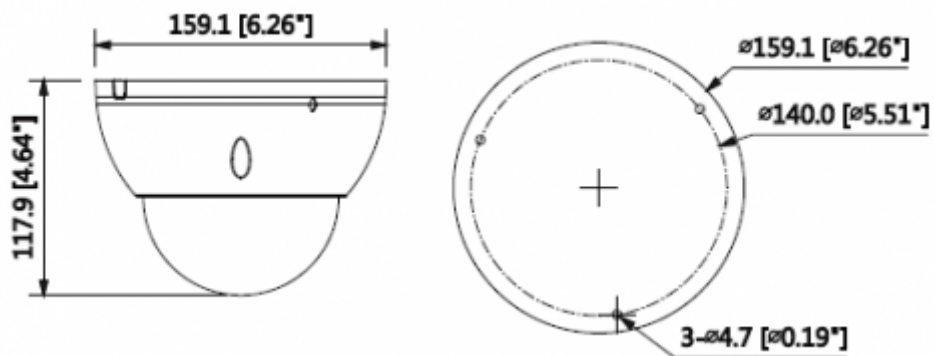

IPC-HDBW8241EP-Z

2MP IR AI Dome Network Kamera

In-ceiling Mount	Junction Mount	Pole Mount
PFB201C	PFA138	PFA101 + PFB302S + PFA152
Ceiling Mount	Wall Mount	
PFA101 + PFB300C	PFA101 + PFB302S