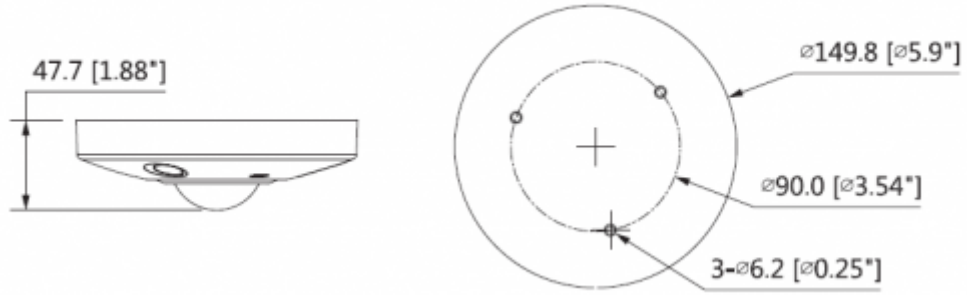

IPC-EBW81230P

12MP Panoramik Network IR Fisheye Kamera

Çalışma Koşulları	-30 ° C ~ + 60 ° C (-22 ° F ~ + 140 ° F) /% 95'den daha düşük RH
Dayanıklılık Koşulları	-30 ° C ~ + 60 ° C (-22 ° F ~ + 140 ° F) /% 95'den daha düşük RH
Koruma Sertifikası	IP67
Dayanıklılık Sertifikası	IK10
Kasa	Metal
Boyutlar	Φ149.8mm x 47.7mm
Net Ağırlık	0.58kg