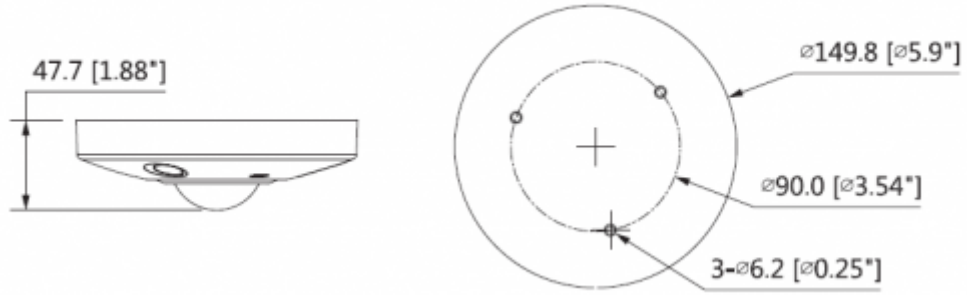

IPC-EBW81230-IVS-4K

12MP Panoramik Network IR Fisheye Kamera

Flip	-
Mirror	-
Özel Alan Maskeleymesi	Kapalı / Açık (4 Alan, Dikdörtgen)
Ses	
Sıkıştırma	G.711a / G.711Mu / AAC / G.726
Network	
Ethernet	RJ-45 (100 / 1000Base-T)
Protokol	HTTP; HTTPS; TCP; ARP; RTSP; RTP; UDP, SMTP, FTP; DHCP; DNS; DDNS; PPPOE; IPv4 / v6; QoS; UPnP; NTP; Bonjour; 802.1x; Çoklu Yayın; ICMP; IGMP; SNMP
ONVIF	ONVIF, PSIA, CGI
Akış Metodu	Tek Noktaya Yayın / Çok Noktaya Yayın
Maks. Kullanıcı Erişimi	10 Kullanıcılar / 20 Kullanıcı
Direkt Depolama	NAS Anlık kayıt için yerel PC Micro SD kart 128GB
Web Görüntüleyici	IE, Chrome, Firefox, Safari
Yazılım Yönetimi	Akıllı PSS, DSS, Easy4ip
Akıllı Telefon	IOS, Android
Sertifikalar	
Sertifikalar	CE (EN 60950: 2000) UL: UL60950-1 FCC: FCC Bölüm 15 Alt Kısım B
Arayüz	
Video Arayüzü	-
Ses Arayüzü	1/1 kanal Giriş / Çıkış, 1 Dahili Mikrofon
RS485	-
Alarm	2 kanal Giriş: 5mA 5VDC 2 kanal Çıkış: 1A 30VDC / 0.5A 50VAC
Güç	
Güç Kaynağı	DC12V, PoE (802.3af)
Güç Tüketimi	<12W
Çevre Koşulları	

IPC-EBW81230-IVS-4K

12MP Panoramik Network IR Fisheye Kamera

Çalışma Koşulları	-30 ° C ~ + 60 ° C (-22 ° F ~ + 140 ° F) /% 95'den daha düşük RH
Dayanıklılık Koşulları	-30 ° C ~ + 60 ° C (-22 ° F ~ + 140 ° F) /% 95'den daha düşük RH
Koruma Sertifikası	IP67
Dayanıklılık Sertifikası	IK10
Kasa	Metal
Boyutlar	Φ149.8mm x 47.7mm
Net Ağırlık	0.58kg