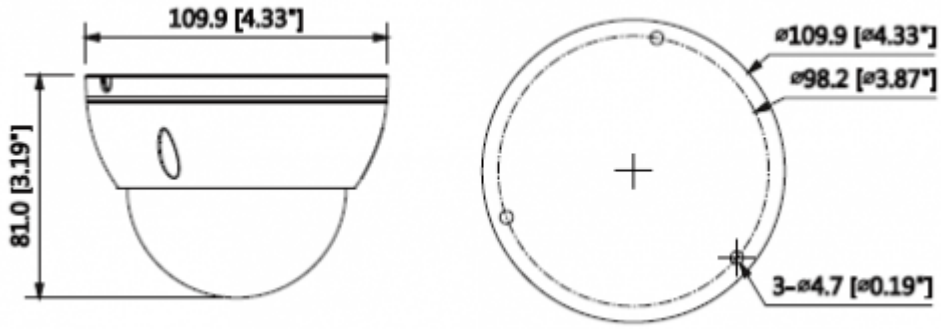

IPC-HDBW1230EP-S-0360B

2MP WDR IR Mini-Dome Network Kamera

Flip	0 ° / 90 ° / 180 ° / 270 °
Mirror	Kapalı / Açık
Özel Alan Maskeleymesi	Kapalı / Açık (4 Alan, Dikdörtgen)
Ses	
Sıkıştırma	-
Network	
Ethernet	RJ-45 (10/100Base-T)
Protokoller	HTTP;HTTps;TCP;ARP;RTSP;RTP;RTCP;UDP;SMTP; FTP;DHCP;DNS;DDNS;PPPoE;IPv4/v6;QoS;UPnP; NTP;Bonjour;IEEE 802.1x;Multicast;ICMP;IGMP; TLS
ONVIF	ONVIF Profili S & G, API
Akış Yöntemi	Tekli/Çoklu
Maks. Kullanıcı Erişimi	10 / 20 kullanıcı
Direkt Depolama	NAS Anında kayıt için yerel PC Mikro SD Kart 128GB
Web Görüntüleyici	IE, Chrome, Firefox, Safari
Yazılım Yönetimi	Akıllı PSS, DSS, DMSS
Akıllı Telefon Desteği	IOS, Android
Sertifikalar	
Sertifikalar	CE (EN 60950: 2000) UL: UL60950-1 FCC: FCC Bölüm 15 Alt Kısım B
Arayüz	
Video Arayüzü	-
Ses Arayüzü	-
RS485	-
Alarm	-
Genel	
Güç Kaynağı	DC12V, PoE (802.3af)
Güç Tüketimi	<4.6W
Çalışma Koşulları	-30 ° C ~ + 60 ° C (-22 ° F ~ + 140 ° F) /% 95'den daha düşük RH

IPC-HDBW1230EP-S-0360B

2MP WDR IR Mini-Dome Network Kamera

Dayanıklılık Koşulları	-30 ° C ~ + 60 ° C (-22 ° F ~ + 140 ° F) /% 95'den daha düşük RH
Koruma Sertifikası	IP67
Dayanıklılık Sertifikası	IK10
Kasa	Metal
Boyutlar	Φ109.9mm x 81mm
Net Ağırlık	0.34Kg