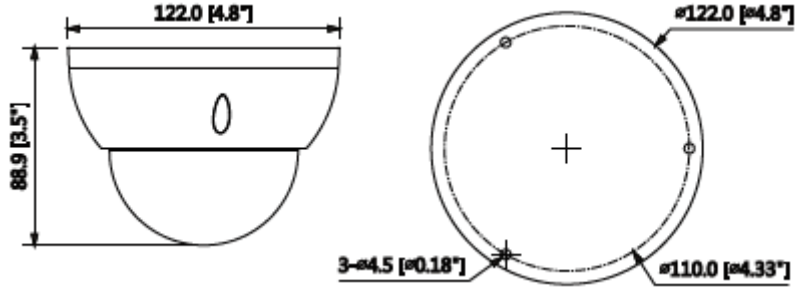

IPC-HDBW2231RP-ZAS

2MP WDR IR Dome Network Kamera

Alarm	1 kanal Giriş: 5mA 5VDC 1 kanal Çıkış: 300mA 12VDC
Güç	
Güç Kaynağı	DC12V PoE (802.3af)
Güç Tüketimi	<9W
Çevre Koşulları	
Çalışma Koşulları	-30 ° C ~ + 60 ° C (-22 ° F ~ + 140 ° F) /% 95'den daha düşük RH
Dayanıklılık Koşulları	-30 ° C ~ + 60 ° C (-22 ° F ~ + 140 ° F) /% 95'den daha düşük RH
Koruma Sertifikası	IP67
Dayanıklılık Sertifikası	IK10
Kasa	Metal
Boyutlar	88.9mm x ϕ122mm
Net Ağırlık	0.4Kg