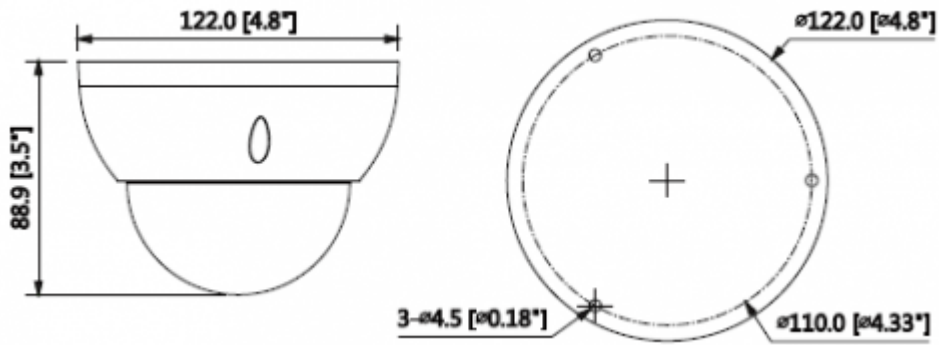

IPC-HDBW2431RP-ZAS-T

4MP WDR IR Dome Network Kamera

Sertifikalar	CE (EN 60950:2000) UL:UL60950-1 FCC: FCC Part 15 Subpart B
Arayüz	
Video Arayüzü	-
Ses Arayüzü	1/1 kanal Giriş / Çıkış
RS485	-
Alarm	1 kanal Girişi: 5mA 5VDC 1 kanal Çıkışı: 300mA 12VDC
Güç	
Güç Kaynağı	DC12V PoE (802.3af)
Güç Tüketimi	<8.5W
Çevre Koşulları	
Çalışma Koşulları	-30 ° C ~ + 60 ° C (-22 ° F ~ + 140 ° F) / az% 95 RH
Dayanıklılık Koşulları	-30 ° C ~ + 60 ° C (-22 ° F ~ + 140 ° F) / az% 95 RH
Koruma Sertifikası	IP67
Dayanıklılık Sertifikası	IK10
Kasa	
Kasa	Metal
Boyutlar	φ122mm×88.9mm
Net Ağırlık	0.4Kg