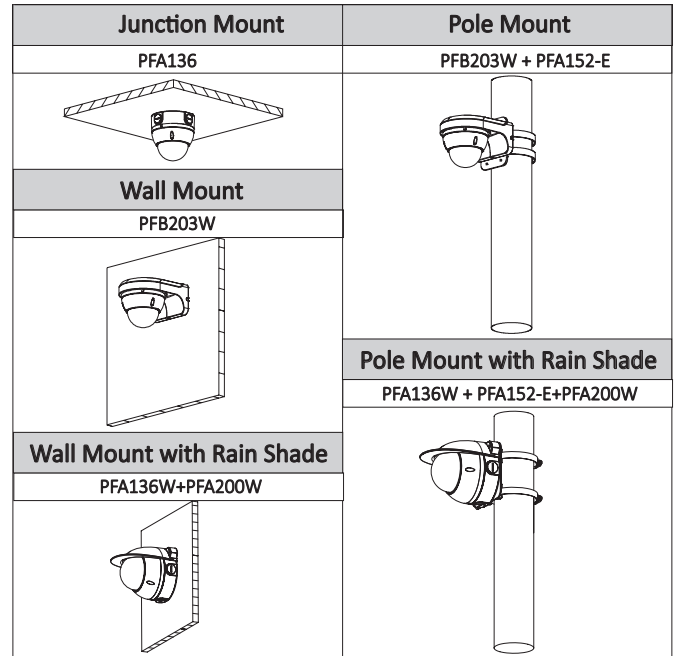

Construction

Casing	Metal
Dimensions	Φ109.9mm×81mm (4.33"×3.19")
Net Weight	0.35kg (0.77lb)
Gross Weight	0.49 kg (1.08lb)

Ordering Information

Type	Part Number	Description	
2MP camera	DH-IPC-HDBW4231EP-S-0280B-S4	2MP IR Mini Dome Network Camera, WDR,PAL	
	DH-IPC-HDBW4231EN-S-0280B-S4	2MP IR Mini Dome Network Camera, WDR,NTSC	
	IPC-HDBW4231EP-S-0280B-S4	2MP IR Mini Dome Network Camera, WDR,PAL	
	IPC-HDBW4231EN-S-0280B-S4	2MP IR Mini Dome Network Camera, WDR,NTSC	
	DH-IPC-HDBW4231EP-S-0360B-S4	2MP IR Mini Dome Network Camera, WDR,PAL	
	DH-IPC-HDBW4231EN-S-0360B-S4	2MP IR Mini Dome Network Camera, WDR,NTSC	
	IPC-HDBW4231EP-S-0360B-S4	2MP IR Mini Dome Network Camera, WDR,PAL	
	IPC-HDBW4231EN-S-0360B-S4	2MP IR Mini Dome Network Camera, WDR,NTSC	
	DH-IPC-HDBW4231EP-S-0600B-S4	2MP IR Mini Dome Network Camera, WDR,PAL	
	DH-IPC-HDBW4231EN-S-0600B-S4	2MP IR Mini Dome Network Camera, WDR,NTSC	
	IPC-HDBW4231EP-S-0600B-S4	2MP IR Mini Dome Network Camera, WDR,PAL	
	IPC-HDBW4231EN-S-0600B-S4	2MP IR Mini Dome Network Camera, WDR,NTSC	
	Accessories (optional)	PFB203W	Wall mount
		PFA136	Junction box
PFA152-E		Pole mount	
PFA200W		Rain shade	

Accessories

Optional:

PFA136 Junction Box

PFB203W Wall Mount

PFA152-E Pole Mount

PFA200W Rain shade

Dimensions (mm[inch])