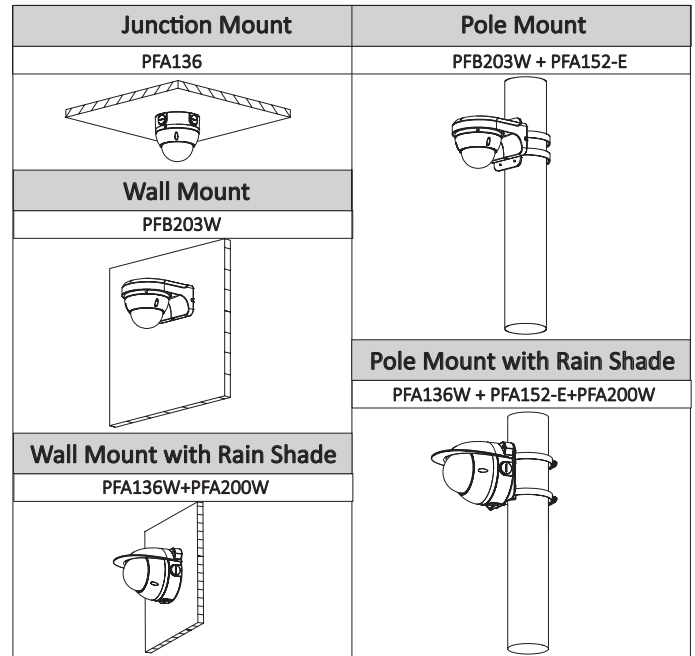

Construction

Casing	Metal
Dimensions	Φ109.9mm×81mm (4.33"×3.19")
Net Weight	0.37kg (0.82lb)
Gross Weight	0.51 kg (1.12lb)

Ordering Information

Type	Part Number	Description	
4MP camera	DH-IPC-HDBW4431EP-AS-0280B-S4	4MP IR Mini Dome Network Camera, WDR,PAL	
	DH-IPC-HDBW4431EN-AS-0280B-S4	4MP IR Mini Dome Network Camera, WDR,NTSC	
	IPC-HDBW4431EP-AS-0280B-S4	4MP IR Mini Dome Network Camera, WDR,PAL	
	IPC-HDBW4431EN-AS-0280B-S4	4MP IR Mini Dome Network Camera, WDR,NTSC	
	DH-IPC-HDBW4431EP-AS-0360B-S4	4MP IR Mini Dome Network Camera, WDR,PAL	
	DH-IPC-HDBW4431EN-AS-0360B-S4	4MP IR Mini Dome Network Camera, WDR,NTSC	
	IPC-HDBW4431EP-AS-0360B-S4	4MP IR Mini Dome Network Camera, WDR,PAL	
	IPC-HDBW4431EN-AS-0360B-S4	4MP IR Mini Dome Network Camera, WDR,NTSC	
	DH-IPC-HDBW4431EP-AS-0600B-S4	4MP IR Mini Dome Network Camera, WDR,PAL	
	DH-IPC-HDBW4431EN-AS-0600B-S4	4MP IR Mini Dome Network Camera, WDR,NTSC	
	IPC-HDBW4431EP-AS-0600B-S4	4MP IR Mini Dome Network Camera, WDR,PAL	
	IPC-HDBW4431EN-AS-0600B-S4	4MP IR Mini Dome Network Camera, WDR,NTSC	
	Accessories (optional)	PFB203W	Wall mount
		PFA136	Junction box
PFA152-E		Pole mount	
PFA200W		Rain shade	

Accessories

Optional:

PFA136 Junction Box   PFB203W Wall Mount   PFA152-E Pole Mount   PFA200W Rain shade