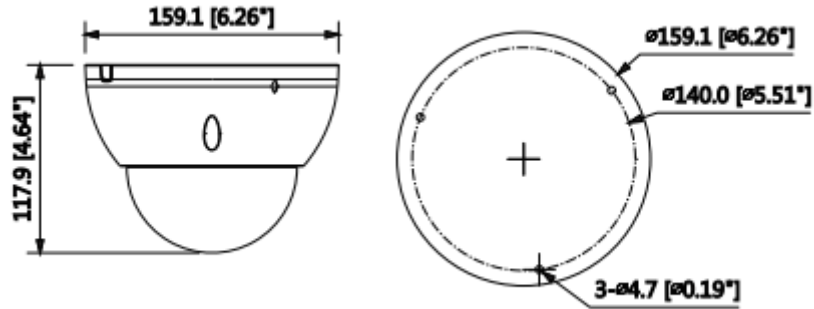

### 12MP IR Dome Network Kamera

<b>Güç</b>	
Güç Kaynağı	DC12V, AC24V, PoE (802.3at)
Güç Tüketimi	<18W
<b>Çevre Koşulları</b>	
Çalışma Koşulları	-40 ° C ~ + 60 ° C (-40 ° F ~ 140 ° F) /% 95'den daha düşük RH
Dayanıklılık Koşulları	-40 ° C ~ + 60 ° C (-40 ° F ~ 140 ° F) /% 95'den daha düşük RH
Koruma Sertifikası	IP67
Dayanıklılık Sertifikası	IK10
<b>Kasa</b>	
Kasa	Metal
Boyutlar	Φ159.1mm x 117.9mm
Net Ağırlık	0.96kg