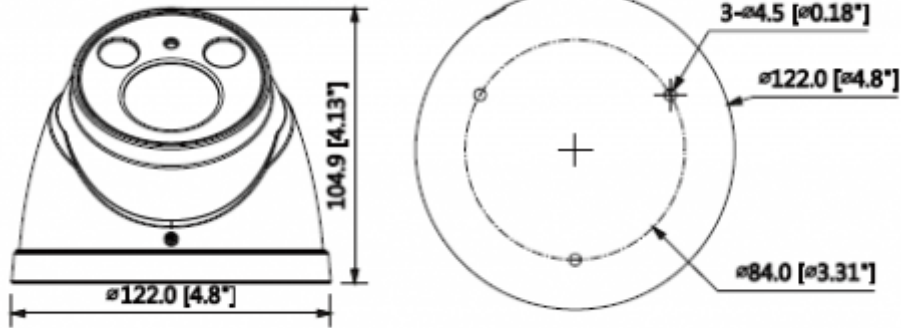

IPC-HDW2231RP-ZS

2MP IR Eyeball Network Kamera

ROI	Kapalı / Açık (4 Bölge)
Elektronik Görüntü Sabitleme (EIS)	-
Akıllı IR	Mevcut
Dijital Zoom	16x
Flip	0°/90°/180°/270°
Mirror	Kapalı / Açık
Özel Alan Maskeleymesi	Kapalı / Açık (4 Alan, Dikdörtgen)
Ses	
Sıkıştırma	-
Network	
Ethernet	RJ-45 (10/100Base-T)
Protokol	HTTP; HTTPS, TCP; ARP, RTSP, RTP, RTCP, UDP, STMP; FTP; DHCP; DNS; DDNS; PPPoE; IPv4 / V6; QoS; UPnP; NTP, Bonjour, IEEE 802.1X, Çok Noktaya Yayın, ICMP, IGMP, TLS
ONVIF	ONVIF Profile S&G, API
Akış Metodu	Tek Noktaya Yayın / Çok Noktaya Yayın
Maks. Kullanıcı Erişimi	10 Kullanıcılar / 20 Kullanıcı
Direkt Depolama	NAS Anlık kayıt için yerel PC Micro SD Kart 128GB
Web Görüntüleyici	IE, Chrome, Firefox, Safari
Yazılım Yönetimi	Akıllı PSS, DSS, DMSS
Akıllı Telefon	IOS, Android
Sertifikalar	
Sertifikalar	CE (EN 60950: 2000) UL: UL60950-1 FCC: FCC Bölüm 15 Alt Kısım B
Arayüz	
Video Arayüzü	-
Ses Arayüzü	-
RS485	-
Alarm	-

IPC-HDW2231RP-ZS

2MP IR Eyeball Network Kamera

Güç	
Güç Kaynağı	DC12V, PoE + (IEEE 802.3at)
Güç Tüketimi	<9.5W
Çevre Koşulları	
Çalışma Koşulları	-30 ° C ~ + 60 ° C (-22 ° F ~ + 140 ° F) /% 95'den daha düşük RH
Dayanıklılık Koşulları	-30 ° C ~ + 60 ° C (-22 ° F ~ + 140 ° F) /% 95'den daha düşük RH
Koruma Sertifikası	IP67
Dayanıklılık Sertifikası	-
Kasa	Metal
Boyutlar	Φ122mm x 102mm
Net Ağırlık	0.60Kg