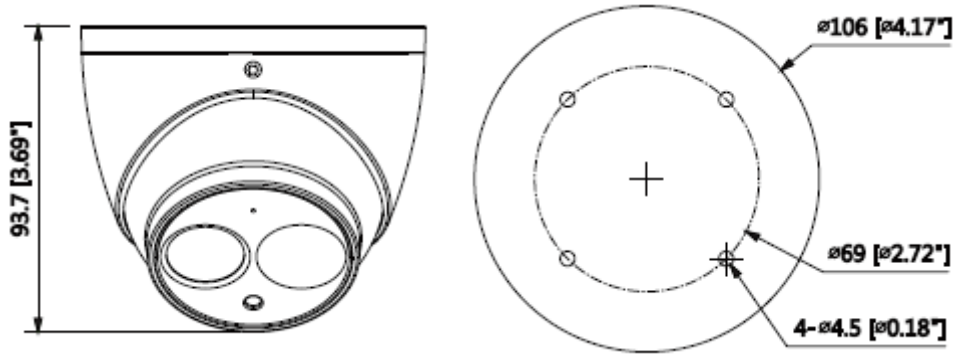

IPC-HDW4231EMP-ASE-0280B

2MP IR Eyeball Network Kamera

Güç	
Güç Kaynağı	DC12V, PoE (802.3af)
Güç Tüketimi	<5.5W
Çevre Koşulları	
Çalışma Koşulları	-30 ° C ~ + 60 ° C (-22 ° F ~ 140 ° F) /% 95'den az RH
Dayanıklılık Koşulları	-30 ° C ~ + 60 ° C (-22 ° F ~ 140 ° F) /% 95'den az RH
Koruma Sertifikası	IP67
Dayanıklılık Sertifikası	-
Kasa	
Kasa	Metal
Boyutlar	Φ106mm × 93,7 mm
Net Ağırlık	0,47 kg