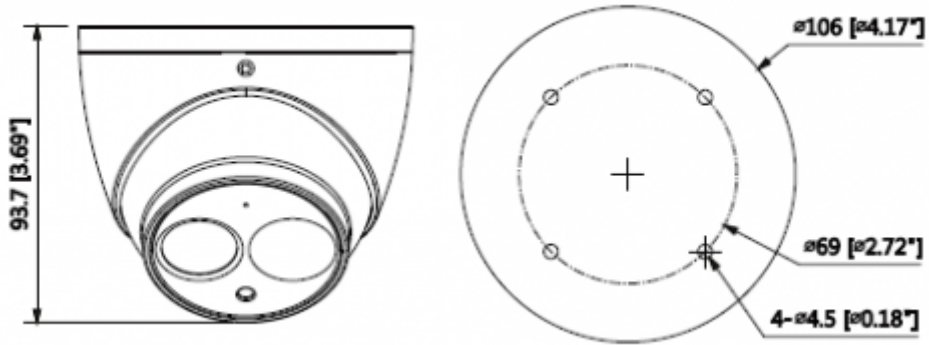

Teknik Özellikler

Dahua IPC-HDW4831EMP-ASE-0280B Teknik Özellikleri	
Kamera	
Görüntü Sensörü	1/2.5" 8Megapiksel progressive tarama CMOS
Efektif Piksel	3840 (H) x 2160 (V)
RAM / ROM	512/32 MB
Tarama Sistemi	Progresif
Elektronik Shutter Hızı	Otomatik / Manuel, 1/3 (4) ~ 1 / 100000s
Minimum Aydınlatma	0.03Lux / F2.5 (Renkli, 1 / 3s, 30IRE) 0.3Lux / F2.5 (Renkli, 1 / 30s, 30IRE) 0Lux / F2.5 (IR)
S / N Oranı	50 dB'den fazla
IR Mesafesi	50m'ye kadar mesafe (164ft)
IR Açık / Kapalı Kontrol	Otomatik / Manuel
IR LED	1
Lens	
Lens Tipi	Sabit
Montaj Tipi	Board-in
Odak Uzaklığı	2,8 mm (4 mm opsiyonel)

IPC-HDW4831EMP-ASE-0280B

8MP IR Eyeball Network Kamera

Güç	
Güç Kaynağı	DC12V, PoE (802.3af)
Güç Tüketimi	<6W
Çevre Koşulları	
Çalışma Koşulları	-30 ° C ~ + 60 ° C (-22 ° F ~ + 140 ° F) /% 95'ten az RH
Dayanıklılık Koşulları	-30 ° C ~ + 60 ° C (-22 ° F ~ + 140 ° F) /% 95'ten az RH
Koruma Sertifikası	IP67
Dayanıklılık Sertifikası	-
Kasa	
Kasa	Metal
Boyutlar	Φ106mm × 93.7mm
Net Ağırlık	0,47 kg