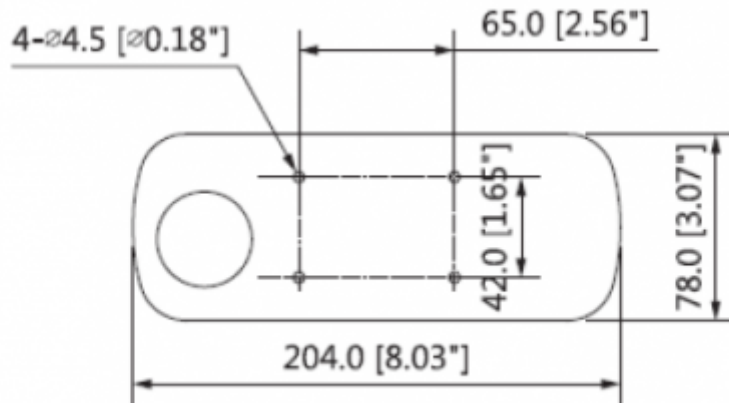

Proje Ürünü

Teknik Özellikler

Model	Dahua IPC-HDW8341XP-3D-0280B Teknik Özellikleri
Kamera	
Görüntü Sensörü	İki 1 / 2,8 "3 Megapiksel progresif tarama CMOS
Efektif Piksel	2048(H)x1536(V)
RAM/ROM	512MB/4096MB
Tarama Sistemi	Progresif
Min. Aydınlatma	0.009Lux/F1.8 (Color,1/3s,30IRE) 0.08Lux/F1.8 (Color,1/30s,30IRE) 0Lux/F1.8(IR)
S/N Oranı	50dB'den fazla
IR mesafesi	10m'ye kadar mesafe (33ft)
IR Açık / Kapalı Kontrolü	Otomatik / manuel
IR LED	1
Lens	
Lens Tipi	Sabit
Montaj Tipi	Board-in
Odak Uzaklığı	2,8 mm (3,6 mm)

IPC-HDW8341XP-3D-0280B

3MP Dual-Lens Kişi Sayma AI Network Kamera

Güç	
Güç Kaynağı	DC12V, PoE (IEEE 802.3af)
Güç Tüketimi	<12W
Çevre Koşulları	
Çalışma Koşulları	-30 ° C ~ + 60 ° C (-22 ° F ~ 140 ° F) /% 95'den az RH
Dayanıklılık Koşulları	-30 ° C ~ + 60 ° C (-22 ° F ~ 140 ° F) /% 95'den az RH
Koruma Sertifikası	IP67
Dayanıklılık Sertifikası	-
Kasa	Metal
Boyutlar	204mmx78mmx62mm
Net Ağırlık	0.8 kg