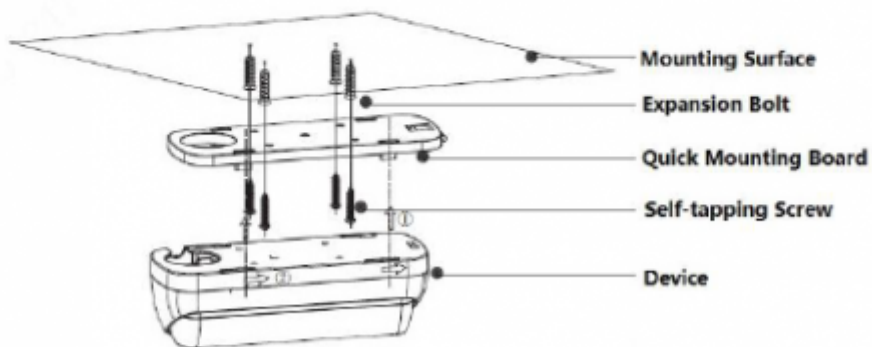

IPC-HDW8341XP-3D-0280B

3MP Dual-Lens Kişi Sayma AI Network Kamera

Güç	
Güç Kaynağı	DC12V, PoE (IEEE 802.3af)
Güç Tüketimi	<12W
Çevre Koşulları	
Çalışma Koşulları	-30 ° C ~ + 60 ° C (-22 ° F ~ 140 ° F) /% 95'den az RH
Dayanıklılık Koşulları	-30 ° C ~ + 60 ° C (-22 ° F ~ 140 ° F) /% 95'den az RH
Koruma Sertifikası	IP67
Dayanıklılık Sertifikası	-
Kasa	Metal
Boyutlar	204mmx78mmx62mm
Net Ağırlık	0.8 kg

IPC-HDW8341XP-3D-0280B

3MP Dual-Lens Kişi Sayma AI Network Kamera

Install Device Directly

Install Device via Quick Mounting Board