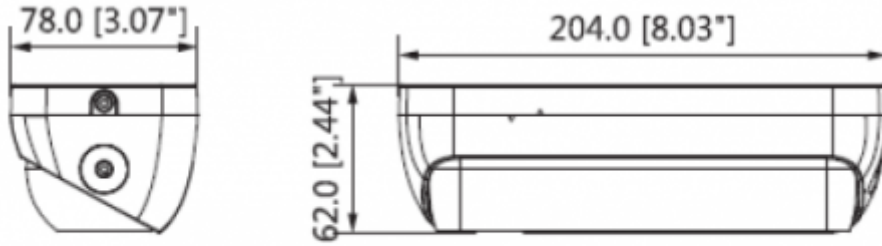

IPC-HDW8341XP-3D-0280B

3MP Dual-Lens Kişi Sayma AI Network Kamera

Güç	
Güç Kaynağı	DC12V, PoE (IEEE 802.3af)
Güç Tüketimi	<12W
Çevre Koşulları	
Çalışma Koşulları	-30 ° C ~ + 60 ° C (-22 ° F ~ 140 ° F) /% 95'den az RH
Dayanıklılık Koşulları	-30 ° C ~ + 60 ° C (-22 ° F ~ 140 ° F) /% 95'den az RH
Koruma Sertifikası	IP67
Dayanıklılık Sertifikası	-
Kasa	Metal
Boyutlar	204mmx78mmx62mm
Net Ağırlık	0.8 kg