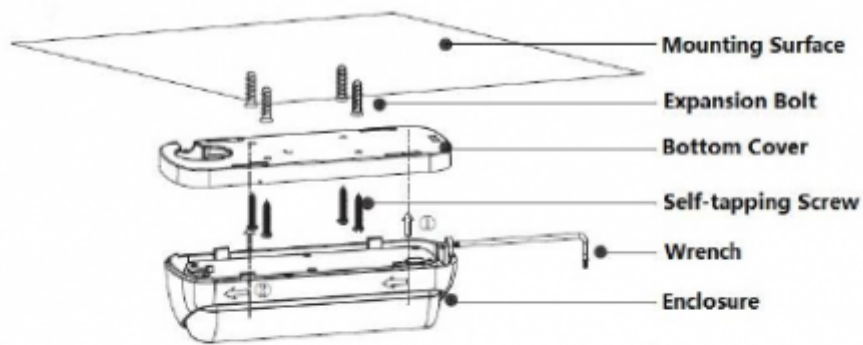

IPC-HDW8341XP-3D-0280B

3MP Dual-Lens Kişi Sayma AI Network Kamera

Güç	
Güç Kaynağı	DC12V, PoE (IEEE 802.3af)
Güç Tüketimi	<12W
Çevre Koşulları	
Çalışma Koşulları	-30 ° C ~ + 60 ° C (-22 ° F ~ 140 ° F) /% 95'den az RH
Dayanıklılık Koşulları	-30 ° C ~ + 60 ° C (-22 ° F ~ 140 ° F) /% 95'den az RH
Koruma Sertifikası	IP67
Dayanıklılık Sertifikası	-
Kasa	Metal
Boyutlar	204mmx78mmx62mm
Net Ağırlık	0.8 kg

IPC-HDW8341XP-3D-0280B

3MP Dual-Lens Kişi Sayma AI Network Kamera

Install Device Directly

Install Device via Quick Mounting Board