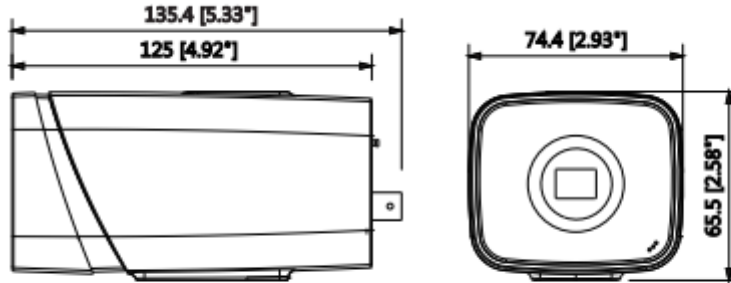

IPC-HF5431EP-E

4MP WDR Box Network Kamera

Odak Uzaklığı	-
Maks. Açıklık	-
Görüş Açısı	-
Optik Zoom	-
Netlik Ayarı	-
Yakın Odak Mesafesi	-
Pan / Tilt / Döndürme	
Pan / Tilt / Döndürme Aralığı	-
Akıllı Fonksiyonlar	
IVS	Tripwire, Saldırı, Terk / Eksik Nesne Algılama
Gelişmiş Akıllı Fonksiyonlar	Yüz tanıma
Video	
Sıkıştırma	H.265 + / H.265 / H.264 + / H.264
Görüntü Akış Kapasitesi	3'lü görüntü akışı
Çözünürlük	4M (2688 x 1520), / 3M üzere (2304 x 1296) / 1080P (1920 x 1080) / 1.3M (1280x960) / 720P (1280 x 720) / D1 (704 x 576/704 x 480) / VGA (640 x 480) / CIF (352 x 288/352 x 240)
Frame Oranı	Ana Akış: 4M (1 ~ 25 / 30fps)
	Alt Akış 1: D1 (1 ~ 25 / 30fps)
	Alt Akış 2: 720P (1 ~ 25 / 30fps)
Bit Hızı Kontrolü	CBR / VBR
Bit Hızı	H.264: 24 ~ 10240Kbps H.265: 14 ~ 9984Kbps

IPC-HF5431EP-E

4MP WDR Box Network Kamera

Sertifikalar	CE (EN 60950:2000) UL:UL60950-1 FCC: FCC Part 15 Subpart B
Arayüz	
Video Arayüzü	1 port (BNC, 1Vp-p, 75Ω)
Ses Arayüzü	1/1 kanal Giriş / Çıkış, 1 Dahili mikrofon
RS485	1 port
Alarm	2 kanal Giriş: 5mA 5VDC 1 kanal Çıkış: 300mA 12VDC
Güç	
Güç Kaynağı	DC12V, AC24V, PoE (802.3af)
Güç Tüketimi	<8W
Çevre Koşulları	
Çalışma Koşulları	-30 ° C ~ + 60 ° C (-22 ° F ~ + 140 ° F) / az% 95 RH
Dayanıklılık Koşulları	-30 ° C ~ + 60 ° C (-22 ° F ~ + 140 ° F) / az% 95 RH
Koruma Sertifikası	-
Dayanıklılık Sertifikası	-
Kasa	
Kasa	Metal
Boyutlar	135.4mm x 74.4mm x 65.5mm
Net Ağırlık	0.66Kg