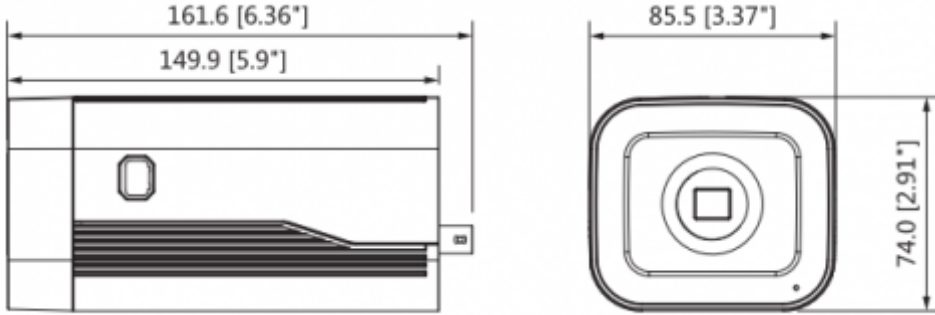

### 2MP Starlight Box Network Kamera

Dayanıklılık Sertifikası	-
<b>Kasa</b>	
Kasa	Metal
Boyutlar	161.6mm x 85.5mm x 74.0mm
Net Ağırlık	0.72Kg

Wall Mount	Wall/Ceiling/Plane Mount
PFB121W	PFB110W
