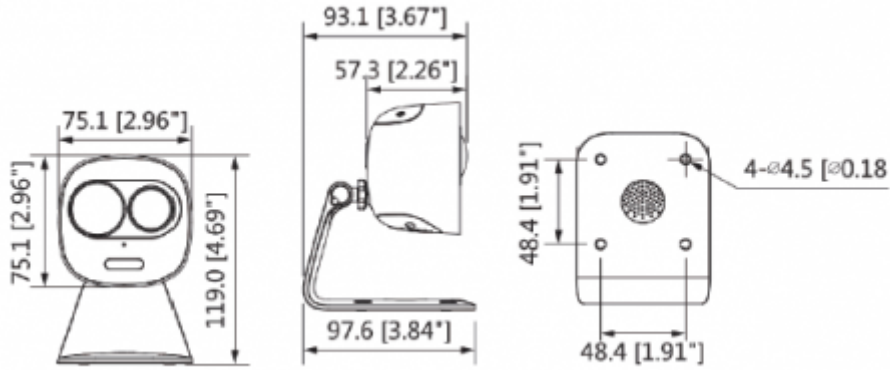

IPC-HFW1831CP-PIR

8MP WDR IR Mini Bullet Network Kamera

Montaj Tipi	Board-in
Odak Uzaklığı	2.8mm
Maks. Açıklık	F2.0
Görüş Açısı	H: 107 ° V: 57 °
Optik Zoom	-
Netlik Ayarı	Sabit
Odak Mesafesini Kapatma	0,8 m (2,62ft)
Pan / Tilt / Döndürme	
Pan / Tilt / Döndürme	Pan:0° ~360° ;Tilt:0° ~90°
Akıllı Fonksiyonlar	
Olay Tetikleyicisi	Hareket algılama, Video kurcalama, Sahne değiştirme, Ağ bağlantısının kesilmesi, IP adresi çakışması, Yasadışı erişim, Depolama bozukluğu
IVS	Tripwire, Saldırı
Video	
Sıkıştırma	H.265 / H.264H / MJPEG (Alt Akış)
Akıllı Codec	H.265 + / H.264 +
Görüntü Akış Kapasitesi	2'li akış
Çözünürlük	4K (3840 x 2160) / 6M (3072 x = 2048) / 5M (x 1920 2560) / 3M (2048x1536) / 3M (x 1296 2304) / 1080P (1920 x 1080) / 1.3M (1280x960) / 720P (1280 x 720) / D1 (704 x 576/704 x 480) / VGA (640 x 480) / CIF (352 x 288/352 x 240)
Frame Oranı	Ana Akım: 4K (1 ~ 15fps) Alt Akış: D1 (1 ~ 15fps)
Bit Hızı Kontrolü	CBR / VBR
Bit Hızı	H.264: 32K ~ 8192Kbps H.265: 32K - 8192Kbps
Gündüz / Gece	Otomatik (ICR) / Renkli / S / B
BLC Modu	BLC / HLC / WDR (120dB)
Beyaz Dengesi	Otomatik / Doğal / Sokak Lambası / Açık / Manuel
Kazanç Kontrolü	Otomatik / Manuel

IPC-HFW1831CP-PIR

8MP WDR IR Mini Bullet Network Kamera

RS485	-
Alarm	-
Güç	
Güç Kaynağı	DC12V, PoE (IEEE802.3af)
Güç Tüketimi	DC12V: 3.1W 7W (IR + beyaz ışık) PoE: 3.8W 8.5W (IR + beyaz ışık)
Çevre Koşulları	
Çalışma Koşulları	-20 ° C ~ + 50 ° C (-4 ° F ~ + 122 ° F) /% 95'ten az RH
Dayanıklılık Koşulları	-20 ° C ~ + 50 ° C (-4 ° F ~ + 122 ° F) /% 95'ten az RH
Koruma Sertifikası	IP66
Dayanıklılık Sertifikası	-
Kasa	
Kasa	Metal
Boyutlar	97.6mm x 75.1mm x 119 mm
Net Ağırlık	0.38kg