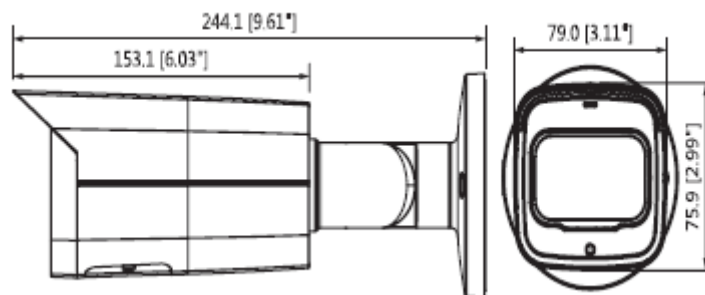

IPC-HFW2431TP-ZAS-27135

4MP WDR IR Bullet Network Kamera

Junction Mount	Pole Mount
PFA135	PFA135 + PFA152-E