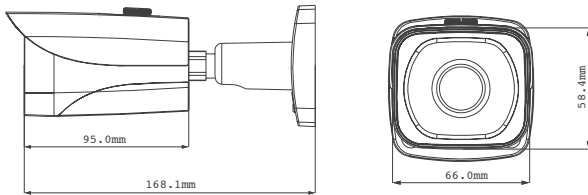

Ölçüler (mm)

Teknik Özellikler

Model	IPC-HFW4100EP-0360B	
Kamera		
Görüntü Sensörü	1/3" 1.3Megapiksel progressive scan CMOS	
Efektif Piksel	1280(H)/960(V)	
Tarama Sistemi	Progresif	
Elektronik Shutter Hızı	Otomatik / Manuel, 1/3(4) ~ 1/10000s	
Min. Aydınlatma	Renkli: 0.01 Lux/F1.2, S/B: 0.005 Lux/F1.2, 0 Lux/F1.2 (IR Açık)	
S/N Oranı	50 dB den çok	
Video Çıkışı	N/A	
Kamera Özellikleri		
Maks. Görüş Mesafesi	30M	
Gece/Gündüz	Otomatik (ICR) / Renkli / S/B	
Arka Işık Tanzimi	BLC / HLC / DWDR	
Beyaz Dengesi	Otomatik/Manuel	
Kazanç Kontrolü	Otomatik/Manuel	
Parazit Azaltma	3D	
Özel Alan Maskeleyme	4 Alana Kadar	
Lens		
Odak Uzunluğu	3.6mm (isteğe bağlı 6mm, 8mm)	
Maks. Aralık	F1.8 (F1.8/F1.8)	
Odak Kontrolü	Manuel	
Görüş Açısı	H:70°(46.5°/35°)	
Lens Tipi	Fixed Lens	
Montaj Tipi	Board Tipi	
Video		
Sıkıştırma Formatı	H.264 / MJPEG	
Çözünürlük	1.3M(1280x960)/720P(1280× 720)/D1(704× 576/704× 480)/CIF(352× 288/352× 240)	
Frame Oranı	Ana Akım	1.3M/720P(1 ~ 25/30fps)
	Alt Akım	D1/CIF (1 ~ 25/30fps)
Bit Oranı	H.264: 32K ~ 8192Kbps	
Ses		
Sıkıştırma Arayüzü	N/A	
Network	N/A	
Network		
Ethernet	RJ-45 (10/100Base-T)	
Wi-Fi	N/A	
Protokoller	IPv4/IPv6, HTTP, HTTPS, SSL, TCP/IP, UDP, UPnP, ICMP, IGMP, SNMP, RTSP, RTP, SMTP, NTP, DHCP, DNS, PPPOE, DDNS, FTP, IP Filter, QoS, Bonjour	
ONVIF	ONVIF Profil S	
Maks. Kullanıcı Girişi	20 Kullanıcı	
Akıllı Telefon Desteği	i-Phone, i-Pad, Android, Windows Phone	
Yardımcı Arabirim		
Bellek Yuvası	N/A	
RS485	N/A	
Alarm	N/A	
PIR Sensör Mesafesi	N/A	
Genel		
Güç	DC12V, PoE (802.3af)	
Güç Tüketimi	<5W	
Çalışma Ortamı	-20 °C ~ +60 °C, ≤95% RH	
Koruma Sertifikası	IP66	
Darbeye Dayanıklılık	N/A	
Boyutlar	168,1mm x 66mm x 58,4mm	
Ağırlık	0,5kg	