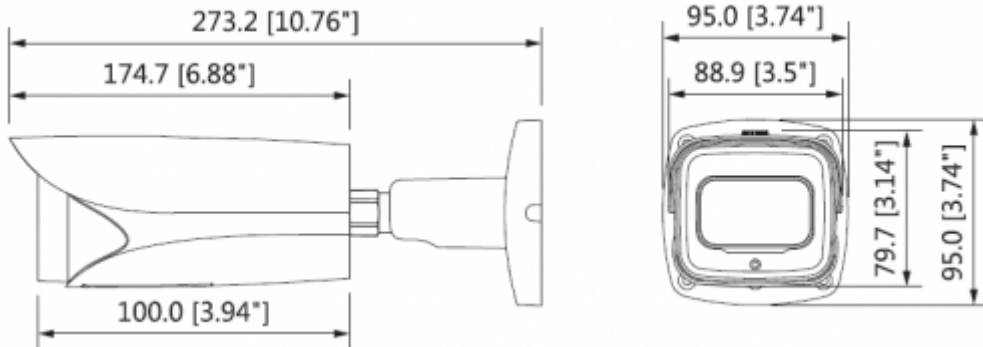

IPC-HFW8232EP-ZE

2MP Starlight IR Bullet Network Kamera

Beyaz Dengesi	Otomatik / Doğal / Sokak Aydınlatması / Açık / Manuel
Kazanç Kontrolü	Otomatik / Manuel
Parazit Azaltma	3D DNR
Hareket Algılama	Kapalı / Açık (4 Bölge, Dikdörtgen)
ROI	(4 Bölge) Açık / Kapalı
Elektronik Görüntü Sabitleme (EIS)	Mevcut
Akıllı IR	Mevcut
Ultra Defog (Anti Sis)	Mevcut
Dijital Zoom	16x
Flip	0 ° / 90 ° / 180 ° / 270 °
Mirror	Kapalı / Açık
Özel Alan Maskeleymesi	Kapalı / Açık (4 Alan, Dikdörtgen)
Ses	
Sıkıştırma	G.711a / G.711Mu / AAC / G.726
Network	
Ethernet	RJ-45 (100 / 1000Base-T)
Protokol	HTTP; HTTPS, TCP; ARP, RTSP, RTP, UDP, RTCP, STMP; FTP; DHCP; DNS; DDNS; PPPOE; IPv4 / v6; QoS; UPnP; NTP, Bonjour, IEEE 802.1x, Multicast, ICMP, IGMP, SNMP, TLS
ONVIF	ONVIF Profile S&G, API
Akış Yöntemi	Tekli / Çoklu
Maks. Kullanıcı Erişimi	10 Kullanıcı / 20 Kullanıcı
Direkt Depolama	NAS Anında kayıt için Yerel PC Mirco SD kart 128GB
Web Görüntüleyici	IE, Chrome, Firefox, Safari
Yazılım Yönetimi	Akıllı PSS, DSS, DMSS

IPC-HFW8232EP-ZE

2MP Starlight IR Bullet Network Kamera

Akıllı Telefon	IOS, Android
Sertifikalar	
Sertifikalar	CE (EN 60950: 2000) UL: UL60950-1 FCC: FCC Bölüm 15 Subpart B
Arayüz	
Video Arayüzü	1 Port (Sadece ayarlama için)
Ses Arayüzü	1/1 kanal Giriş / Çıkış
RS485	-
Alarm	2 kanal Giriş: 5mA 5VDC 1 kanal Çıkış: 1A 30VDC / 0.5A 50VAC
Güç	
Güç Kaynağı	DC12V, PoE + (802.3at)
Güç Tüketimi	<13W
Çevre Koşulları	
Çalışma Koşulları	-40 ° C ~ + 60 ° C (-40 ° F ~ + 140 ° F) / az% 95 RH
Dayanıklılık Koşulları	-40 ° C ~ + 60 ° C (-40 ° F ~ + 140 ° F) / az% 95 RH
Koruma Sertifikası	IP67
Dayanıklılık Sertifikası	IK10
Kasa	
Kasa	Metal
Boyutlar	273.2mm x 95.0 mm x 95.0 mm
Net Ağırlık	1.12Kg