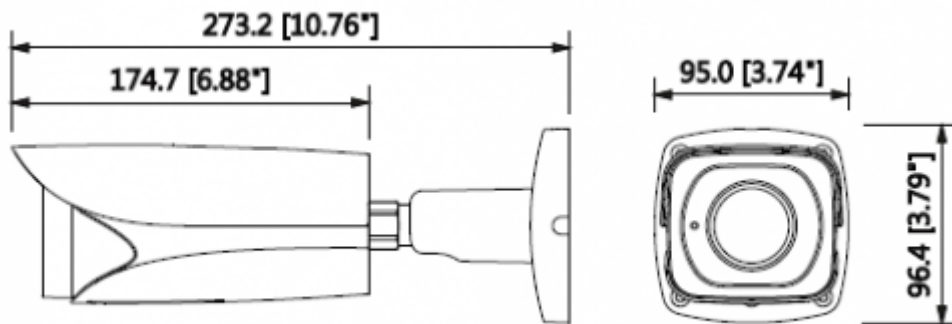

IPC-HFW8241EP-Z

2MP IR AI Bullet Network Kamera

Junction Mount	Pole Mount
PFA121	PFB121 + PFA152