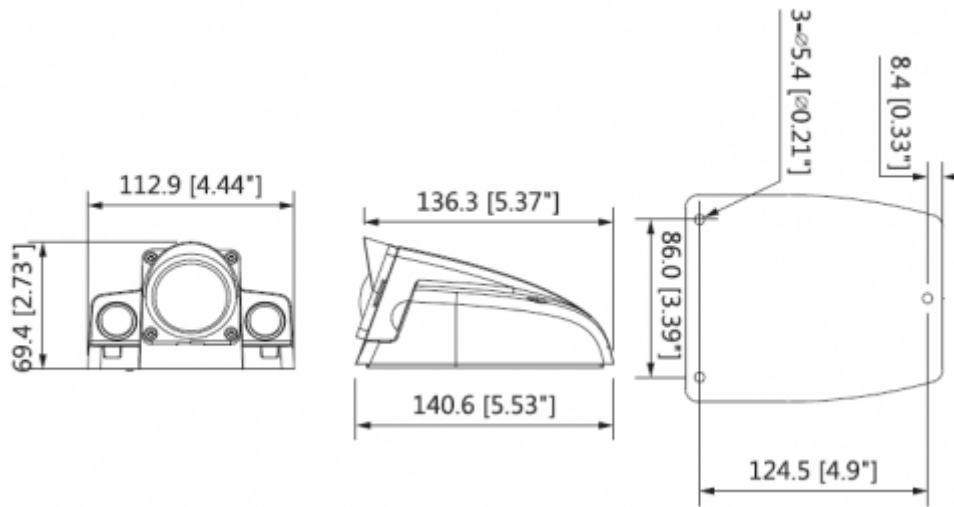

IPC-MBW4231P-AS-H-0280B

2MP IR Mobil Network Kamera

Side Mount	Plane Mount