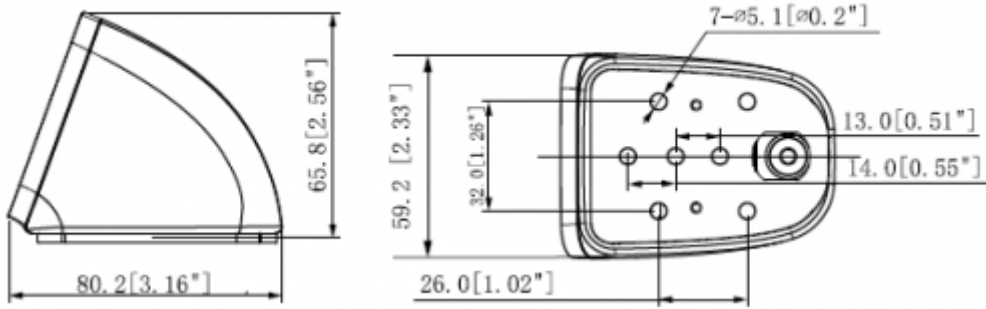

Teknik Özellikler

Dahua IPC-MW1230DP-VM12-0280B Teknik Özellikleri	
Kamera	
Görüntü Sensörü	1 / 2,7 "2 Megapiksel progresif tarama CMOS
Efektif Piksel	1920 (H) x 1080 (V)
RAM / ROM	128MB / 16MB
Tarama Sistemi	Progresif
Elektronik Shutter Hızı	Otomatik / Manuel, 1/3 ~ 1 / 100000s
Minimum Aydınlatma	0.02Lux / F2.1 (Renkli, 1 / 3s, 30IRE) 0.2Lux / 2.1 (Renkli, 1 / 30s, 30IRE) 0Lux / F2.1 (IR)
S / N Oranı	50dB'dan fazla
IR Mesafesi	30m'ye kadar mesafe (98ft)
IR Açık / Kapalı Kontrol	Otomatik / Manuel
IR LED	1
Lens	
Lens Tipi	Sabit
Montaj Tipi	Board-in
Odak Uzaklığı	2.8 mm (3.6mm, 6 mm opsiyonel)

IPC-MW1230DP-VM12-0280B

2MP IR Mobil Network Kamera

Akıllı IR	Mevcut
Ultra Defog (Anti Sis)	-
Dijital Zoom	-
Flip	0 ° / 90 ° / 180 ° / 270 °
Mirror	Kapalı / Açık
Özel Alan Maskeleymesi	Kapalı / Açık (4 Alan, Dikdörtgen)
Ses	
Sıkıştırma	-
Network	
Ethernet	-M12: M12 A Kodlaması (10 / 100Base-T)
Protokol	HTTP; HTTPS; TCP; ARP; RTSP; RTP; UDP; SMTP; FTP; DHCP; DNS; DDNS; PPPOE; IPv4 / v6; QoS; UPnP; NTP; Bonjour; 802.1 x; Çoklu Yayın; ICMP; IGMP; SNMP
ONVIF	ONVIF, PSIA, CGI
Akış Yöntemi	Tekli / Çoklu
Maks. Kullanıcı Erişimi	10 Kullanıcı/ 20 Kullanıcı
Direkt Depolama	NAS Anlık kayıt için yerel bilgisayar
Web Görüntüleyici	IE, Chrome, Firefox, Safari
Yazılım Yönetimi	Akıllı PSS, DSS, Easy4ip
Akıllı Telefon	IOS, Android
Sertifikalar	
Sertifikalar	CE (EN 60950: 2000) FCC: FCC Bölüm 15 Alt Bölüm B E-ışaret (ECE Yönetmeliği No. 10) EN50155 (opsiyonel)

IPC-MW1230DP-VM12-0280B

2MP IR Mobil Network Kamera

Arayüz	
Video Arayüzü	-
Ses Arayüzü	-
RS485	-
Alarm	-
Güç	
Güç Kaynağı	DC12V
Güç Tüketimi	<3.7W
Çevre Koşulları	
Çalışma Koşulları	-30 ° C ~ + 60 ° C (-22 ° F ~ + 140 ° F) /% 95'ten az RH
Dayanıklılık Koşulları	-30 ° C ~ + 60 ° C (-22 ° F ~ + 140 ° F) /% 95'ten az RH
Koruma Sertifikası	IP67, IP6K9K
Fiziksel Özellikleri	
Kasa	Metal
Boyutlar	80.2mm × 65.8mm × 59.2mm
Net Ağırlık	0.28Kg