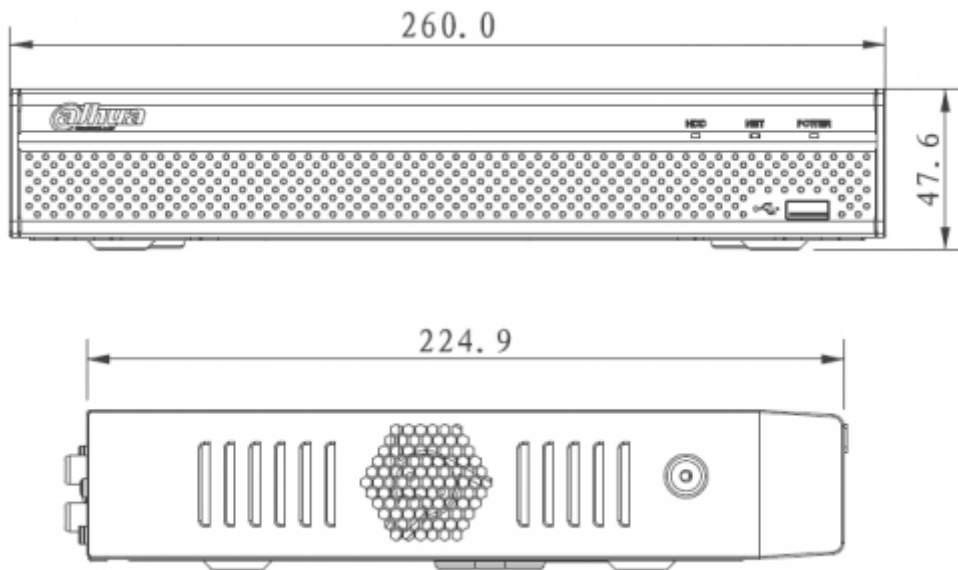

NVR2104HS-4KS2

4 Kanal Kompakt 1U Lite 4K H.265 Network Video Kaydedici

HDD Modu	Tek
eSATA	-
Arayüz	
USB	2 ports (1 Arka USB2.0, 1 Ön USB2.0)
RS232	-
RS485	-
Güç	
Güç Kaynağı	Tek, DC12V / 2A
Güç Tüketimi	<3W (HDD olmadan)
Çevre Koşulları	
Çalışma Koşulları	-10 ° C ~ + 55 ° C (+ 14 ° F ~ + 131 ° F), 86 ~ 106kpa
Dayanıklılık Koşulları	-20 ° C ~ + 70 ° C (-4 ° F ~ + 158 ° F), 0 ~ 90% RH
Kasa	
Boyutlar	Kompakt 1U, 260mm x 224.9mm x 47.6mm
Net Ağırlık	0.8kg (HDD olmadan)
Sertifikalar	
Sertifikalar	CE:EN55032, EN55024, EN50130-4, EN60950-1 FCC:Bölüm 15 Subpart B, ANSI C63.4-2014 UL:UL60950-1