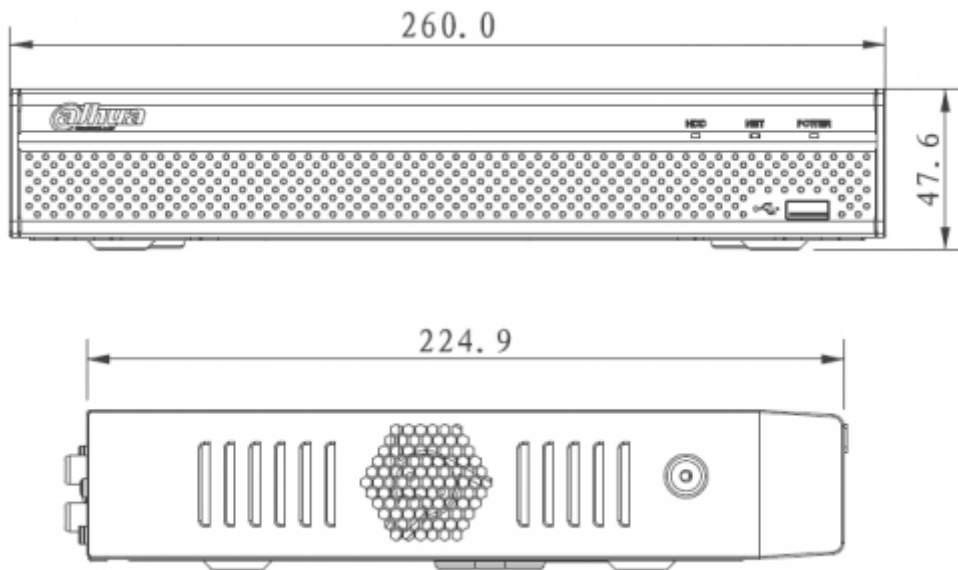

NVR2108HS-4KS2

8 Kanal Kompakt 1U Lite 4K H.265 Network Video Kaydedici

HDD Modu	Tek
eSATA	-
Arayüz	
USB	2 ports (1 Arka USB2.0, 1 Ön USB2.0)
RS232	-
RS485	-
Güç	
Güç Kaynağı	Tek, DC12V / 2A
Güç Tüketimi	<3W (HDD olmadan)
Çevre Koşulları	
Çalışma Koşulları	-10 ° C ~ + 55 ° C (+ 14 ° F ~ + 131 ° F), 86 ~ 106kpa
Dayanıklılık Koşulları	-20 ° C ~ + 70 ° C (-4 ° F ~ + 158 ° F), 0 ~ 90% RH
Kasa	
Boyutlar	Kompakt 1U, 260mm x 224.9mm x 47.6mm
Net Ağırlık	0.8kg (HDD olmadan)
Sertifikalar	
Sertifikalar	CE:EN55032, EN55024, EN50130-4, EN60950-1 FCC:Bölüm 15 Subpart B, ANSI C63.4-2014 UL:UL60950-1