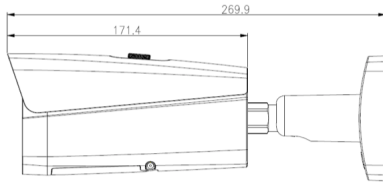

TPC-BF5300

Thermal Lens

		7mm	13mm	19mm
• 1.80m İnsan	Algılama:	200m	400m	600m
	Tanıma:	50m	100m	150m
	Kimlik:	30m	50m	70m
• 2.3m Araç	Algılama:	600m	1000m	1500m
	Tanıma:	150m	280m	400m
	Kimlik:	60m	140m	200m

Sabit Termal IP Kamera

Model		TPC-BF5300		
Thermal Kamera				
Dedektör tipi	Uzun Ömür, Soğutmasız VOx Mikrobolometre			
Piksel	336(H) x 256(V)			
Piksel boyut	17µm			
Termal Hassasiyet	<50mK@f/1.0			
Spektral Aralık	7.5 @ 13.5µm			
Lens				
Odak uzunluğu	7mm	13mm	19mm	
Odak Aralığı	Athermalized,Focus-free			
Görüş Açısı	50° *38°	25° *19°	17° *13°	
Lens	Fixed, Athermalized			
Etkili Mesafesi	İnsan	Algılama: 200m	Algılama: 400m	Algılama: 600m
		Tanıma: 50m	Tanıma: 100m	Tanıma: 150m
	Araç	Kimlik: 30m	Kimlik: 50m	Kimlik: 70m
		Algılama: 600	Algılama: 1000m	Algılama: 1500m
		Tanıma: 150m	Tanıma: 280m	Tanıma: 400m
		Kimlik: 60m	Kimlik: 140m	Kimlik: 200m
Kamera Özellikleri				
Dijital Zoom	16x			
Renk Paletleri	Beyaz sıcak / Siyah sıcak / Ironrow / Icefire			
ROI	Mevcut, Özel alanlar			
Hareket Algılama	Mevcut			
Video				
Sıkıştırma	H.264Main profile/H.264High profile/M-JPEG			
Frame Oranı	Ana Akım	720P(1 ~ 25/30fps)(default)/ 1280*1024(1 ~ 25/30fps)		
	Alt Akım	640*360(1 ~ 25/30fps) (default)/ 640*512(1 ~ 25/30fps)		
Bit Oranı	H.264: 448 ~8192Kbps			
Video Çıkışı	IP/ Analog (HD-CVI Opsyonel)			
Akıllı Fonksiyonlar				
Akıllı Algılama	Tripwire			
	İzinsiz			
	Çevre Koruma			
	Algılama (Kişi ve Araç)			
Ses				
Sıkıştırma	G.711a/G.711u(8K 16BIT)			
Arayüzü	1 kanal Giriş			
Network				
Ethernet	RJ-45 (10/100Base-T)			
Protokol	IPv4/IPv6, HTTP, HTTPS, SSL, TCP/IP, UDP, UPnP, ICMP, IGMP, SNMP, RTSP, RTP, SMTP, NTP, DHCP, DNS, PPPOE, DDNS, FTP, IP Filter, QoS, Bonjour			
AUX				
Memory Slot	Micro SD, Maks 128GB			
RS485	N/A			
Alarm	2/1 kanal giriş / çıkış			
Ses	1 kanal Girişi			
Genel				
Güç kaynağı	AC24V/DC12V/POE			
Güç tüketimi	<6W			
Çalışma Sıcaklığı	-40°C~+60°C, Çalışma Nemi ≤95% RH			
Koruma Sertifikası	IP 66			
Boyut	270 mm × 103mm× 97mm			
Ağırlık	1.37 kg			