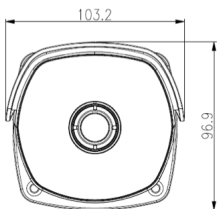

TPC-BF5300

Thermal Lens

		7mm	13mm	19mm
• 1.80m İnsan	Algılama:	200m	400m	600m
	Tanıma:	50m	100m	150m
	Kimlik:	30m	50m	70m
• 2.3m Araç	Algılama:	600m	1000m	1500m
	Tanıma:	150m	280m	400m
	Kimlik:	60m	140m	200m

Sabit Termal IP Kamera

Model		TPC-BF5300		
Thermal Kamera				
Dedektör tipi	Uzun Ömür, Soğutmasız VOx Mikrobolometre			
Piksel	336(H) x 256(V)			
Piksel boyut	17µm			
Termal Hassasiyet	<50mK@f/1.0			
Spektral Aralık	7.5 @ 13.5µm			
Lens				
Odak uzunluğu	7mm	13mm	19mm	
Odak Aralığı	Athermalized,Focus-free			
Görüş Açısı	50° *38°	25° *19°	17° *13°	
Lens	Fixed, Athermalized			
Etkili Mesafesi	İnsan	Algılama: 200m	Algılama: 400m	Algılama: 600m
		Tanıma: 50m	Tanıma: 100m	Tanıma: 150m
	Araç	Kimlik: 30m	Kimlik: 50m	Kimlik: 70m
		Algılama: 600	Algılama: 1000m	Algılama: 1500m
		Tanıma: 150m	Tanıma: 280m	Tanıma: 400m
		Kimlik: 60m	Kimlik: 140m	Kimlik: 200m
Kamera Özellikleri				
Dijital Zoom	16x			
Renk Paletleri	Beyaz sıcak / Siyah sıcak / Ironrow / Icefire			
ROI	Mevcut, Özel alanlar			
Hareket Algılama	Mevcut			
Video				
Sıkıştırma	H.264Main profile/H.264High profile/M-JPEG			
Frame Oranı	Ana Akım	720P(1 ~ 25/30fps)(default)/ 1280*1024(1 ~ 25/30fps)		
	Alt Akım	640*360(1 ~ 25/30fps) (default)/ 640*512(1 ~ 25/30fps)		
Bit Oranı	H.264: 448 ~8192Kbps			
Video Çıkışı	IP/ Analog (HD-CVI Opsyonel)			
Akıllı Fonksiyonlar				
Akıllı Algılama	Tripwire			
	İzinsiz			
	Çevre Koruma			
	Algılama (Kişi ve Araç)			
Ses				
Sıkıştırma	G.711a/G.711u(8K 16BIT)			
Arayüzü	1 kanal Giriş			
Network				
Ethernet	RJ-45 (10/100Base-T)			
Protokol	IPv4/IPv6, HTTP, HTTPS, SSL, TCP/IP, UDP, UPnP, ICMP, IGMP, SNMP, RTSP, RTP, SMTP, NTP, DHCP, DNS, PPPOE, DDNS, FTP, IP Filter, QoS, Bonjour			
AUX				
Memory Slot	Micro SD, Maks 128GB			
RS485	N/A			
Alarm	2/1 kanal giriş / çıkış			
Ses	1 kanal Girişi			
Genel				
Güç kaynağı	AC24V/DC12V/POE			
Güç tüketimi	<6W			
Çalışma Sıcaklığı	-40°C~+60°C, Çalışma Nemi ≤95% RH			
Koruma Sertifikası	IP 66			
Boyut	270 mm × 103mm× 97mm			
Ağırlık	1.37 kg			