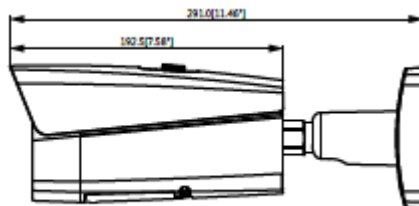

TPC-BF5400P-B19

Termal Network Bullet Kamera

Maks. Kullanıcı Erişimi	10 Kullanıcılar / 20 Kullanıcı
Direkt Depolama	Mikro SD (256GB) Bellek durum göstergesi (Normal / Hata / Aktif / Biçimlendirme / Kilitleme), NAS (Ağa Bağlı Depolama), anlık kayıt için Yerel PC
Web Görüntüleyici	
Yazılım Yönetimi	Akıllı PSS, DSS
Akıllı Telefon	Android, ios
Sertifikalar	
Sertifikalar	CE (EN 60950: 2000) FCC (FCC Part 15 SubpartB)
Arayüz	
Video Arayüzü	1.0Vp-p / 75Ω, PAL / NTSC (HDCVI Opsiyonel)
Ses Arayüzü	1/1 Giriş / Çıkış
RS485	Mevcut
Alarm	2/1 Giriş/Çıkış
Güç	
Güç Kaynağı	AC 24V / DC 12V / PoE
Güç Tüketimi	Maks. 11W
Çevre Koşulları	
Çalışma Koşulları	-40 ° C ~ + 60 ° C (-40 ° F ~ 140 ° F) /% 95'den az RH * Başlangıç -40 ° C'nin üstünde (-40 ° F) yapılmalıdır.
Dayanıklılık Koşulları	-40 ° C ~ + 70 ° C (-40 ° F ~ + 158 ° F) / az% 95 RH
Koruma Sertifikası	IP67
Kasa	
Kasa	Metal
Boyutlar	291mm x 103mm x 97mm
Net Ağırlık	1.5Kg