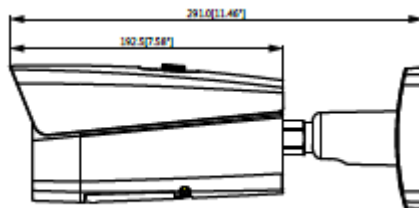

TPC-BF5400P-B7,5

Termal Network Bullet Kamera

Maks. Kullanıcı Erişimi	10 Kullanıcılar / 20 Kullanıcı
Direkt Depolama	Mikro SD (256GB) Bellek durum göstergesi (Normal / Hata / Aktif / Biçimlendirme / Kilitleme), NAS (Ağa Bağlı Depolama), anlık kayıt için Yerel PC
Web Görüntüleyici	
Yazılım Yönetimi	Akıllı PSS, DSS
Akıllı Telefon	Android, ios
Sertifikalar	
Sertifikalar	CE (EN 60950: 2000) FCC (FCC Bölüm 15 Alt BölümB)
Arayüz	
Video Arayüzü	1.0Vp-p / 75Ω, PAL / NTSC (HDCVI Opsiyonel)
Ses Arayüzü	1/1 Giriş / Çıkış
RS485	Mevcut
Alarm	2/1 Giriş/Çıkış
Güç	
Güç Kaynağı	AC 24V / DC 12V / PoE
Güç Tüketimi	Maks. 11W
Çevre Koşulları	
Çalışma Koşulları	-40 ° C ~ + 60 ° C (-40 ° F ~ 140 ° F) /% 95'den az RH * Başlangıç -40 ° C'nin üstünde (-40 ° F) yapılmalıdır.
Dayanıklılık Koşulları	-40 ° C ~ + 70 ° C (-40 ° F ~ + 158 ° F) /% 95'den az RH
Koruma Sertifikası	IP67
Kasa	
Kasa	Metal
Boyutlar	291mm x 103mm x 97mm
Net Ağırlık	1.5Kg