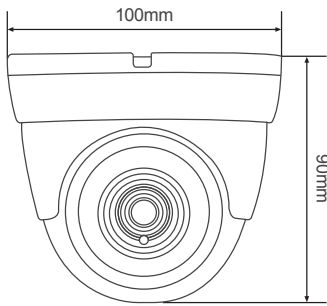

## 2 MP IP DOME KAMERA

### Genel Bilgi

- 1/2.7" 2MP CMOS Sensör
- Max Çözünürlük 1920 x 1080
- 2.8mm Sabit Lens
- ≥80db WDR, 2D/3D DNR,
- Hareket Algılama,
- P2P, 30 Metre IR Mesafesi
- IOS, Android Mobil Desteği
- ONVIF 2.6, POE

### Boyutlar

KAMERA

KAYIT

GÖRÜNTÜ

AĞ & BAĞLANTILAR

GENEL