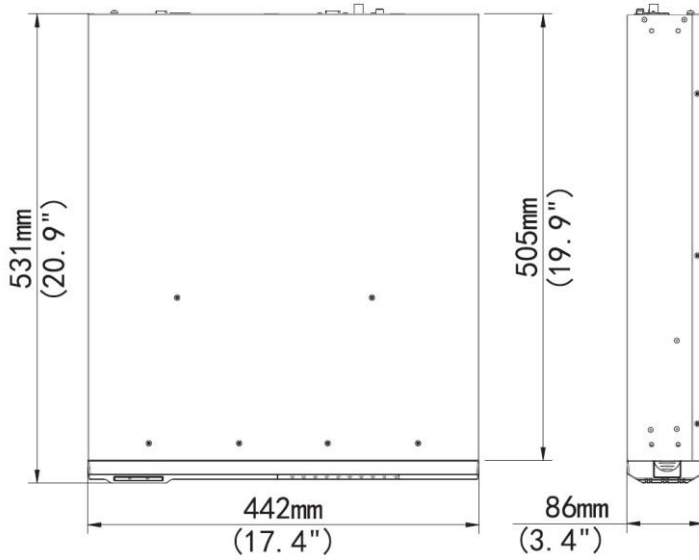

Ağ Video Kayıt Cihazı

DEN408-64R

Temel Özellikler

- 64 Kanal Giriş
- Üçüncü-nesil ONVIF uyumlu IP kamera desteği
- 2- Kanal HDMI, 1-x VGA, 1-ch CVBS, HDMI2 4K (3840x2160) kadar çözünürlük desteği
- 8 Megapixel'e kadar kayıt çözünürlüğü desteği
- H.265/H.264 video format desteği
Hassas erişim, anlıkoyunatma
- RAID 1, yapılandırılabilir 5 depolama düzeni ile Destek HDD hot swap
- 12V güç çıkışı için destek
- P2P, UPnP, NTP, DHCP, PPPoE için destek
- Mobil istemci erişimi için destek
- 8 SATA HDD 48TB a kadar

Teknik Özellikler

Video ve Ses	
IP Video Girişi	64-Kanal
İki yönlü ses girişi	1-kanal, RCA
Ağ	
Gelen bant genişliği	320Mbps
Giden bant genişliği	320Mbps
Uzak bağlantı	128
Video/Ses çıkışı	
HDMI/VGA Çıkışı	HDMI1/VGA: 1920x1080p /60Hz, 1920x1080p /50Hz, 1600x1200 /60Hz, 1280x1024 /60Hz, 1280x720 /60Hz,1024x768 /60Hz HDMI2: 4K (3840x2160) /60Hz, 4K (3840x2160) /30Hz, 1920x1080p /60Hz, 1920x1080p /50Hz, 1600x1200 /60Hz, 1280x1024 /60Hz, 1280x720 /60Hz, 1024x768 /60Hz
CVBS Çıkışı	1-kanal, BNC
Ses Çıkışı	1-kanal, RCA
Kayıt Çözünürlüğü	8MP/6MP/5MP/4MP/3MP/1080p/960p/720p/D1/2CIF/CIF
Senkronize geri oynatma	16- Kanal
Kod Çözme	
Sıkıştırma	H.265/H.264
Canlı izleme/Geri oynatma	8MP/6MP/5MP/4MP/3MP/1080p/960p/720p/D1/2CIF/CIF
Kapasite	4 x 4K@30, 8 x 4MP@20, 16 x 1080P@25, 32 x 720P@25,64 x D1

Hard Disk	
SATA	8 SATA arabirim
Kapasite	Her distek 6TB kadar
Disk Ünitesi	
Ünite Tipi	RAID1, RAID5
Harici Arabirim	
Ağ Arabirimi	2 RJ-45 10M/100M/1000M kendinden uyumlu Ethernet arabirim
Ağ Fonksiyonu	HTTP, TCP/IP, IPV4, UPNP, RTSP, UDP, SMTP, NTP, DHCP, DNS, IP Filter, PPPOE, DDNS, FTP, IP Server, P2P
Seri Arabirim	1 x RS-232, 1 x RS-485
USB Arabirim	Arka Panel: 2 x USB2.0, 1 x USB3.0
Alarm Giriş	16-kanal
Alarm Çıkış	4-kanal
Genel	
Güç Kaynağı	100 ~ 240 VAC
Tüketim (HDD dahil olmadan)	≤ 20 W
Çalışma Sıcaklığı	-10°C ~ + 55°C (+14°F ~ +131°F)
Çalışma Nem	10% ~ 90%
Boyutlar	86mm × 442mm × 531mm (3.4" × 17.4" × 19.9")
Ağırlık (HDD Olmadan)	≤ 5.13 Kg (11.31 lb)

Boyutlar

Arka Panel