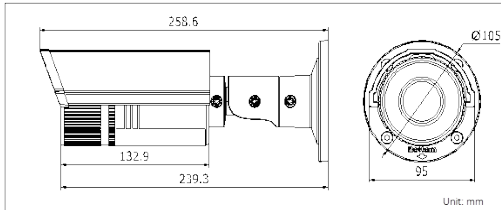

Boyutlar

	DP-12CD1610F-I S	DP-12CD1632F-I (S)
Kamera		
Resim Sensörü	1/3" progressive scan CMOS	
Min. Aydınlatma	0.01 lux @F1.2, AGC ON, 0 lux IR açık	0.07 lux @F1.2, AGC ON, 0 lux IR açık
Shutter Hızı	1/25s (1/30s) ~ 1/100,000s	
Lens	2.8 - 12 mm @F1.4, angle of view: 80° ~ 28.7°	2.8 - 12 mm @ F1.4, Angle of view: 105.2°-31.9°
Lens montajı	Φ14	
Day & night	ICR	
DNR	3D DNR	
WDR	Digital WDR	
Arka Işık Telifisi(BLC)	Evet, bölge ayarlamalı	
Sıkıştırma Standartı		
Video Sıkıştırma	H.264 / MJPEG	
H.264 Kodak Profili	Ana profil	
Bit Hızı	32 Kbps ~ 16 Mbps	
Ses Sıkıştırma	G.711 / G.726 / MP2L2	
Ses Bit Hızı	64 Kbps (G.711) / 16 Kbps (G.726) / 32-128 Kbps (MP2L2)	
Resim		
Maks. Çözünürlük	1280 × 960	2048 × 1536
Kare Hızı	50 Hz: 25 fps (1280 × 960), 25 fps (1280 × 720), 25 fps (704 × 576), 25 fps (640 × 480)	50Hz: 20fps (2048 x 1536), 25fps (1920 × 1080), 25fps (1280 x 720)
Resim Ayarları	Döndürme modu, doygunluk, parlaklık, kontrast ve netlik istemci yazılımı veya web üzerinden ayarlanabilir	
ROI	Evet, 4'e kadar yapılandırılabilir bölge	
Network		
Network Depolama	NAS	
Alarm Tetikleme	Hareket algılama, kurcalama alarmı, ağ bağlantısı hatası, IP çakışması, dolu hafıza, depolama hatası.	
Protokoller	TCP/IP, ICMP, HTTP, HTTPS, FTP, DHCP, DNS, DDNS, RTP, RTSP, RTCP, PPPoE, NTP, UPnP, SMTP, SNMP, IGMP, 802.1X, QoS, IPv6, Bonjour	
Sistem Uyumluluğu	ONVIF, PSIA, CGI, ISAPI	
Genel Özellikler	Kullanıcı yetkilendirme, watermark, dual stream	
Arayüz		
Bağlantı Arayüzü	1 RJ45 10 M / 100 M Ethernet portu	
Dahili Depolama	Dahili Micro SD / SDHC / SDXC kart slotu, 64 GB'a kadar	
Genel		
Çalışma Isısı / Nemi	-30 °C ~ 60 °C , nem 95% ya da daha düşük (yoğunlaşmayan)	
Güç Kaynağı	12 VDC ± 10% , PoE (802.3af)	
Güç Tüketimi	Maks. 5.5W (maks. 7.5W, ICR açık)	
IP Koruma Standartı	IP66	
IR Mesafesi	30 metre	
Boyutlar	95×105×258.6 mm	
Ağırlık	1200g	