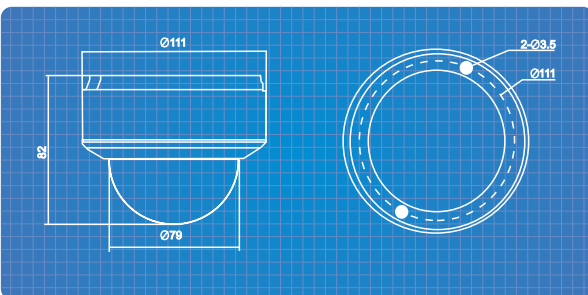

Teknik Özellikler

KAMERA	
Resim Sensörü	1/3" Progressive Scan CMOS
Sinyal Sistemi	NTSC / PAL
Min. Aydınlatma	Renkli: 0.05 Lux @ (F1.2 AGC ON)Siyah Beyaz : 0 Lux @ (IR Led ON)
Shutter Hızı	1/25 s ~ 1/100,000s
S/N Oranı	52dB den daha iyi
Lens / Lens Montajı	4mm @ F2.0 (2.8mm, 6mm, 12mm opsiyonel) / M12
Day & Night	IR CUT Filtresi içerir (True Day & Night)
Görüntü Azaltma (DNR)	3D DNR
WDR	D-WDR
SIKIŞTIRMA STANDARDI	
Video Sıkıştırma Formatı	H.264/MJPEG
Sıkıştırma Oranı	32 Kbps ~ 16 Mbps
Ses Sıkıştırma Formatı	-
RESİM	
Maks. Çözünürlük	2048 x 1536
Frame Hızı	12.5fps (2048 x 1536), 25fps (1920 x 1080)
Resim Ayarları	Saturation, Brightness, Contrast adjustable
E-PTZ	Destekler
Resim Çevirme	Flip ve Aynalama
Maskeleme	Ayarlanabilir 4 bölge resim maskeleme
Arka Işık Ayarı (BLC)	Arka Işık Ayarı (BLC)
Resim Koruma	Watermark
NETWORK	
Görüntüleme	iVMS Yazılımları / Web Browser'lar / Mobil (Iphone, Ipad, BlackBerry, Windows Mobile, Android, Symbian, Java)
Network Kayıt Desteği	NAS (iSCSI optional)
Alarm Tetikleme	Hareket, Network Kopması, IP Adres Çakışması, Storage Hatası, Tamper Alarm
Protokoller	TCP/IP, HTTP, DHCP, DNS, DDNS, RTP, RTSP, PPPoE, SMTP, NTP, UPnP, ICMP, IGMP, SNMP, HTTPS, FTP, 802.1x, QoS (SRTP,IPv6,SIP opsiyonel)
Güvenlik	Şifre Koruması
Ses İletimi	-
Maks. Kullanıcı	6 Kullanıcı (Stream Server Yazılımı ile Arttırılabilir)
Dual Stream	Video veya Video Ses Olarak Ayarlanabilir
Band Genişliği	32Kbps ~ 16Mbps
Firmware Güncelleme	IE, Client, TFTP Server
Sistem Uyumluluğu	ONVIF, PSIA, CGI
BAĞLANTI ARAYÜZÜ	
Ses Girişi / Ses Çıkışı	-
Reset Butonu	Var
Haberleşme	1 Adet RJ45 10 M/100 M Ethernet portu
Kablosuz Haberleşme	-
Alarm Giriş Çıkış	-
Alarm Bildirimi	E-Mail / FTP / Client Yazılımı
Video Çıkışı	-
Lokal Kayıt	-
GENEL	
Çalışma Sıcaklığı / Nemi	-25°C ~ 60°C / 95% veya daha az (Yoğunlaşmayan)
Çalışma Voltajı / PoE	12V DC / 802.3af standardında dahili PoE adaptör
Güç Gereksinimi	Maks. 5.5W
Koruma Sınıfı	IP66
Darbe Koruması	IEC60068-2-75Eh, 50J; EN50102, up to IK10
Led Sayısı	30
Aydınlatma Mesafesi	10~ 30m
Boyutlar	Φ111 x 82 mm
Ağırlık	500gr