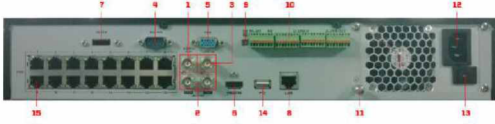

DP-2716NI-SP Arka Panel

1. Video çıkışı
2. Ses çıkışı
3. Hat girişi
4. RS-232 arabirimi
5. VGA arabirimi
6. HDMI arabirimi
7. eSATA arabirimi
8. LAN arabirimi
9. Sonlandırma şalteri
10. RS-485 arabirimi, kontrolör portu, alarm girişi ve çıkışı
11. Toprak
12. AC 100V ~ 240V
13. Güç
14. USB arabirimi
15. 16 adet PoE özellikli network arabirimi

DP-2716NI-SP	
Video/Ses Girişi	
IP video girişi	16 kanal
Çift yönlü ses girişi	1 kanal, BNC (2.0 Vp-p, 1kΩ)
Network	
Gelen bant genişliği	80Mbps
Giden bant genişliği	240Mbps
Uzak bağlantı	128
Video/Ses Çıkışı	
Kayıt çözünürlüğü	5MP / 3MP / 1080P / UXGA / 720P / VGA / 4CIF / DCIF / 2CIF / CIF / QCIF
CVBS çıkışı	1 kanal, BNC (1.0 Vp-p, 75 Ω) Çözünürlük: 704 × 576 (PAL); 704 × 480 (NTSC)
Kare hızı	Main stream: 30 fps Sub-stream: 30 fps
HDMI çıkışı	1 kanal, çözünürlük: 1920 × 1080P /60Hz, 1920 × 1080P / 50Hz, 1600 × 1200 /60Hz, 1280 × 1024 /60Hz, 1280 × 720 /60Hz, 1024 × 768 /60Hz
VGA çıkışı	1 kanal, çözünürlük: 1920 × 1080P /60Hz, 1600 × 1200 /60Hz, 1280 × 1024 /60Hz, 1280 × 720 /60Hz, 1024 × 768 /60Hz
Ses çıkışı	2 kanal, BNC (Lineer, 600Ω)
Kayıt Oynatma Çözünürlüğü	5MP / 3MP / 1080P / UXGA / 720P / VGA / 4CIF / DCIF / 2CIF / CIF / QCIF
Eşzamanlı oynatma	16 kanal 4CIF
HDD	
SATA	4 SATA arabirimi 2 HDD + 1 DVD-R/W (opsiyonel) ya da 4HDD
eSATA	1 eSATA arabirimi
Kapasite	HDD başına 4TB'a kadar
Diğer Arabirim	
Ağ arabirimi	1 RJ-45 10/100/1000 Mbps kendinden ayarlamalı Ethernet arabirimi 16 adet bağımsız 100 Mbps PoE ağ arabirimi
Seri arabirim	1 RS-232 arabirimi (parametrelerini yapılandırma, bakım, şeffaf kanal için); 1 RS-485 arabirimi (ayrılmış); 1 RS-485 klavye arabirimi (özel klavye kontrolü için)
USB arabirimi	3 × USB 2.0
Alarm girişi	16
Alarm çıkışı	4
PoE	
Arabirim	16 adet bağımsız 100 Mbps PoE ağ arabirimi
Maks. Güç	Toplam: 200W. Tüm PoE portları 802.3at (<30W) ve 802.3af (<15W) uyumludur.
Genel	
Güç kaynağı	100 ~ 240VAC, 6.3A, 50 ~ 60Hz
Tüketim	40 W
Çalışma sıcaklığı	-10 °C ~ +55 °C
Çalışma nem oranı	10% ~ 90%
Kasa	19" rack-mounted 1.5U kasa
Boyutlar (G × D × Y)	440 × 390 × 70 mm
Ağırlık	8 Kg (HDD ve DVD-R/W hariç)