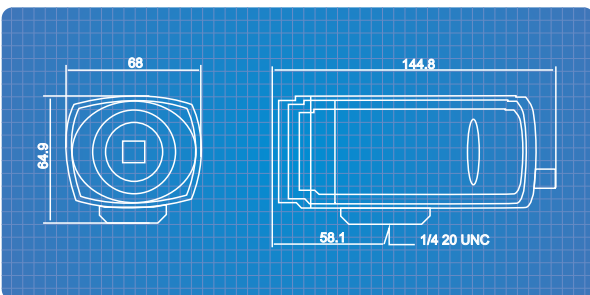

Network Box Kamera

DP-2CD2864F-E / FWD-E

1.3 MP SUPER LOW LIGHT WDR

DUNLOP®

Genel Özellikler

- 1/3" Progressive Scan CMOS
- 1280 x 960 Çözünürlükte 25fps Görüntüleme
- Düşük Işıktaki Net Görüş için 3D DNR Desteği
- True Day & Night (IR CUT Filtresi içerir)
- Real-time H.264 ve MJPEG, MPG4 Sıkıştırma Formatı (Triple Codec)
- Yüksek Karşıtlık Ortamlarda Eşsiz Görüntüleme için
- Profesyonel WDR (DP-2CD864FWD-E)
- 2 Yönlü Ses İletişimi
- Transfer Hızı Odaklı Geliştirilmiş DUAL Stream
- Dahili PoE Desteği (802.3af Standart)
- Lokal Kayıt için SD/SDHC Kart Desteği
- Mac OS ve Windows Tabanlı Ücretsiz Kayıt ve Yönetim Yazılımları (IVMS Yazılımları)
- Yazılım geliştirme ve sistem entegrasyonu için ONVIF, PSIA, CGI ve SDK desteği