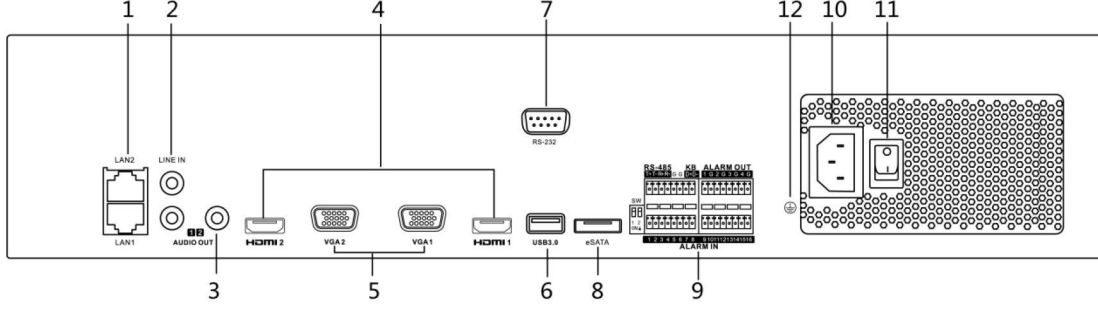

Fiziksel Arabirimler

Dizin	Tanım	Dizin	Tanım
1	LAN1/LAN2 Arabirimi	7	RS-232 Arabirimi
2	HAT GİRİŞİ	8	eSATA Arabirimi
3	SES ÇIKIŞI	9	Alarm Giriş/Alarm Çıkış
4	HDMI1/HDMI2 Arabirimi	10	100 - 240 VAC Güç Kaynağı
5	VGA1/VGA2 Arabirimi	11	Güç Anahtarı
6	USB 3.0 Arabirimi	12	GND