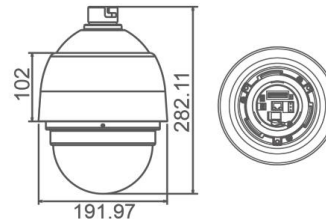

820 (Dış ortam Model)