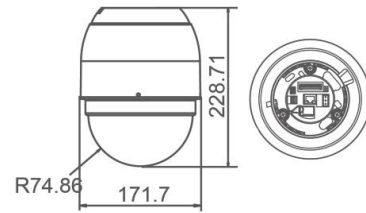

720 (İç ortam Model)